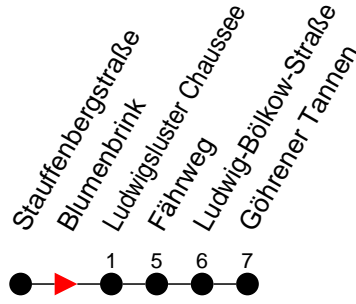

## Richtung: Göhrener Tannen

Haltestellen  
Fahrzeit in Min.