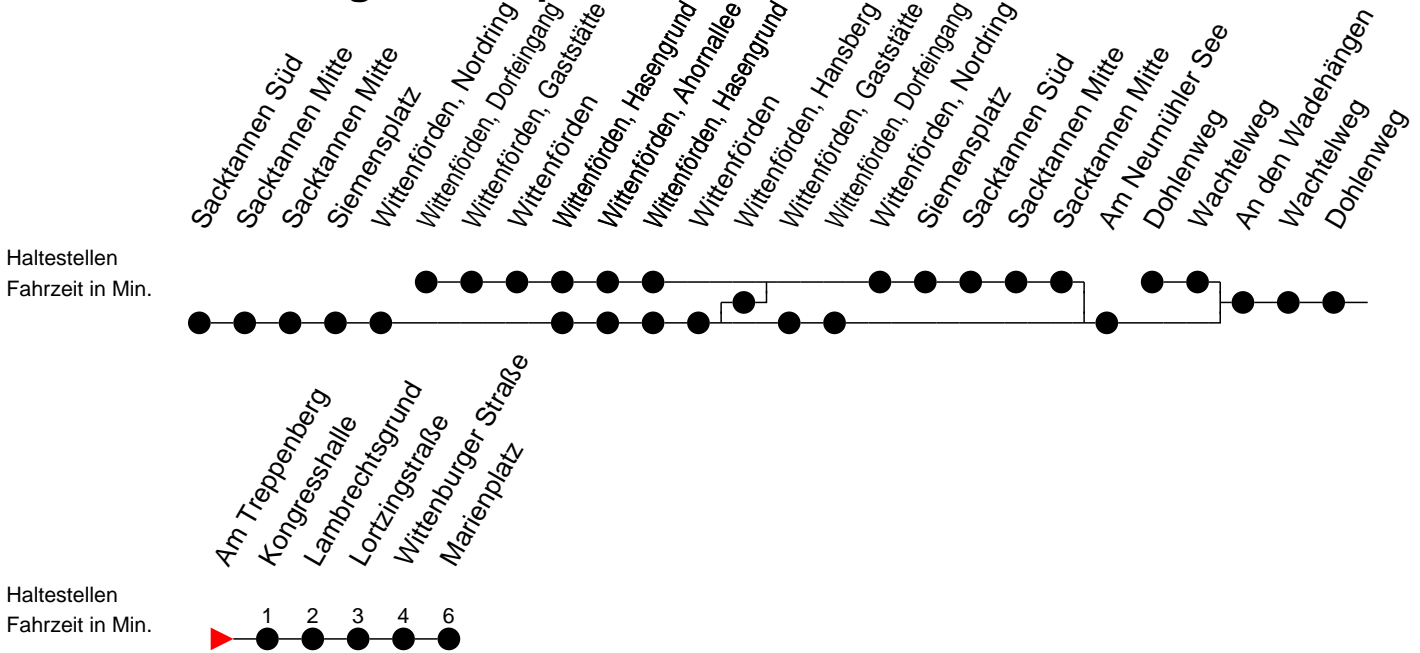

Richtung: Marienplatz

Montag bis Freitag

Std.	Minuten
5	46
6	06 39
7	07 39
8	09 39
9	09
10	09
11	09
12	09 38
13	54
14	39
15	09 39
16	09 39
17	09 [ⓑ] 39 [ⓑ]
18	42 [ⓑ]
19	54
20	59
22	24 [ⓑ]

Samstag

Std.	Minuten
5	
6	30
7	
8	
9	
10	13
11	23
12	
13	
14	23 [ⓑ]
15	23
16	
17	
18	23
19	53
20	
22	24 [ⓑ]

Sonn- und Feiertag

Std.	Minuten
5	
6	30
7	
8	
9	
10	23
11	23
12	
13	
14	23 [ⓑ]
15	23
16	
17	
18	23
19	53
20	
22	24 [ⓑ]

ⓑ - fährt ab Marienplatz weiter als Linie 19 zum Betriebshof NVS