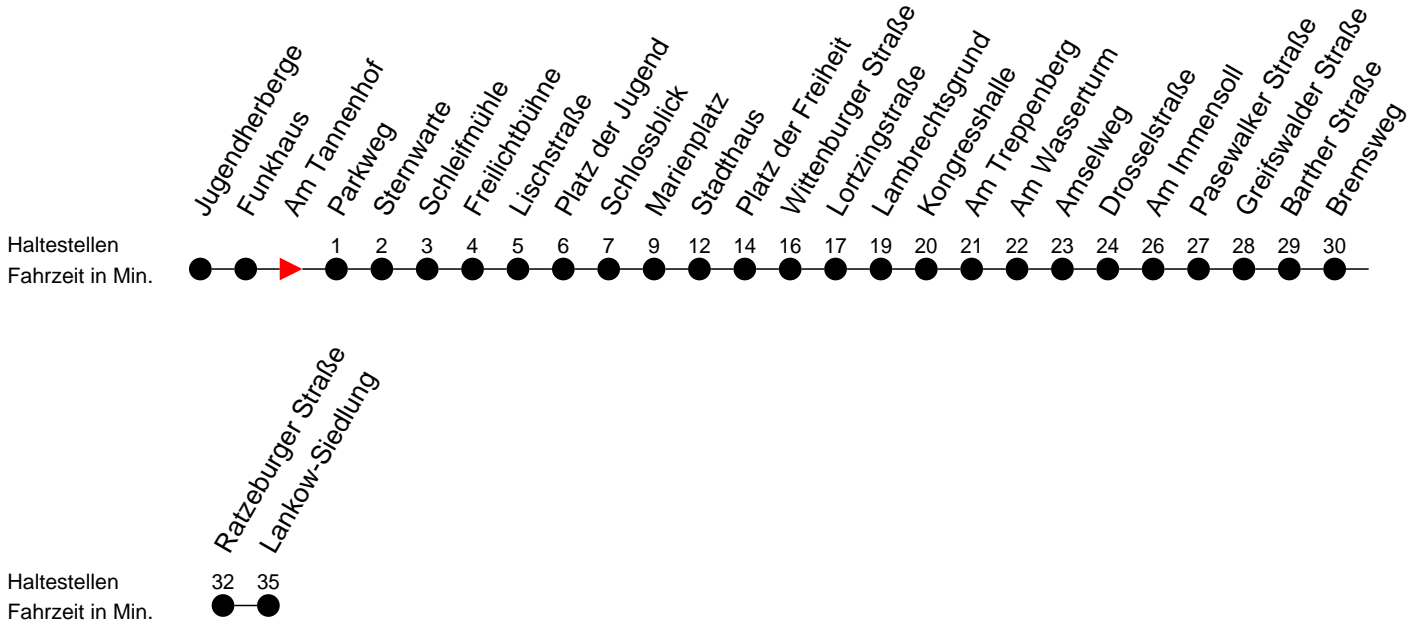

Richtung: Lankow-Siedlung über Neumühle

Montag bis Freitag

Std.	Minuten
5	22 42
6	01 20 50
7	10 40
8	26
9	11 56
10	26
11	11 56
12	41
13	11 41
14	11 41
15	11 41
16	11 41
17	11
18	01
19	01
20	07
21	27
22	47

Samstag

Std.	Minuten
5	59
6	
7	29
8	59
9	43
10	23
11	03 43
12	23
13	03 43
14	23
15	03 43
16	23
17	03
18	23
19	
20	07
21	27
22	47

Sonn- und Feiertag

Std.	Minuten
5	59
6	
7	29
8	59
9	
10	23
11	03 43
12	23
13	03 43
14	23
15	03 43
16	23
17	03
18	23
19	
20	07
21	27
22	47