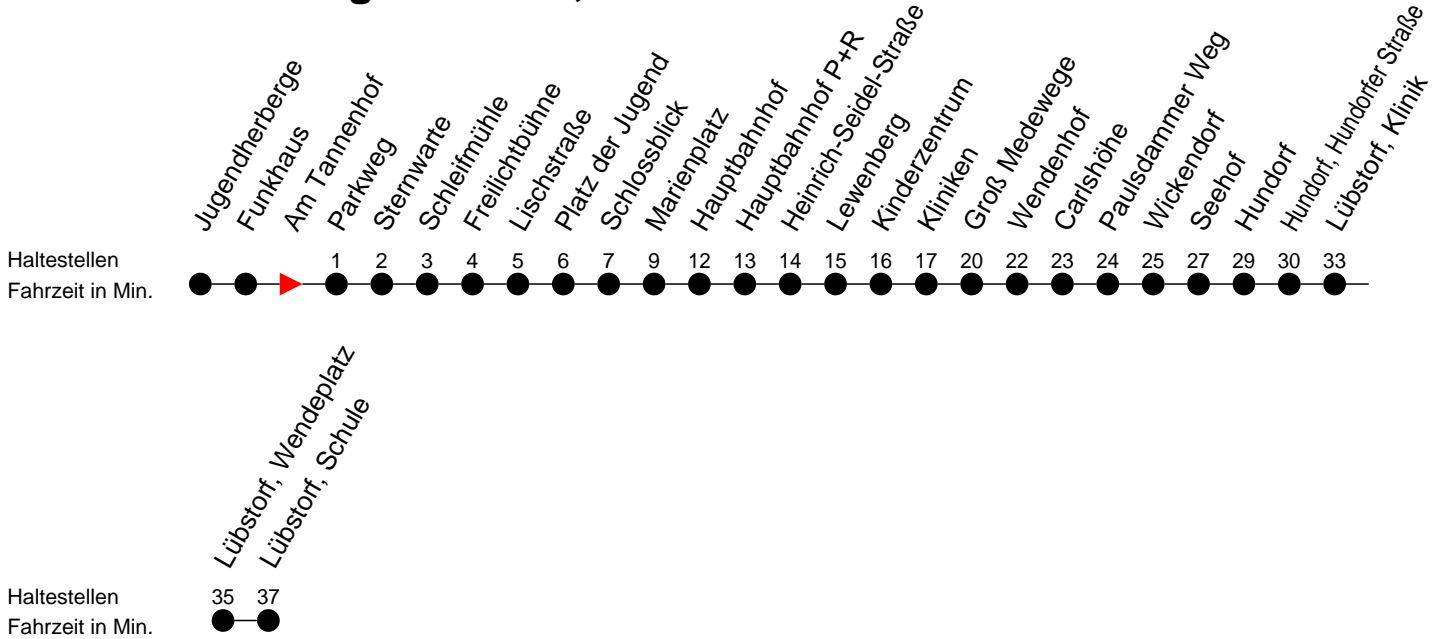

Richtung: Lübstorf, Schule

Montag bis Freitag

Std.	Minuten
7	28 ^S
13	58 ^S
15	58 ^S

Samstag

Std.	Minuten
7	
13	
15	

Sonn- und Feiertag

Std.	Minuten
7	
13	
15	

- P** - fährt nur bis Hauptbahnhof P+R
- S** - verkehrt nur während der Schulzeit