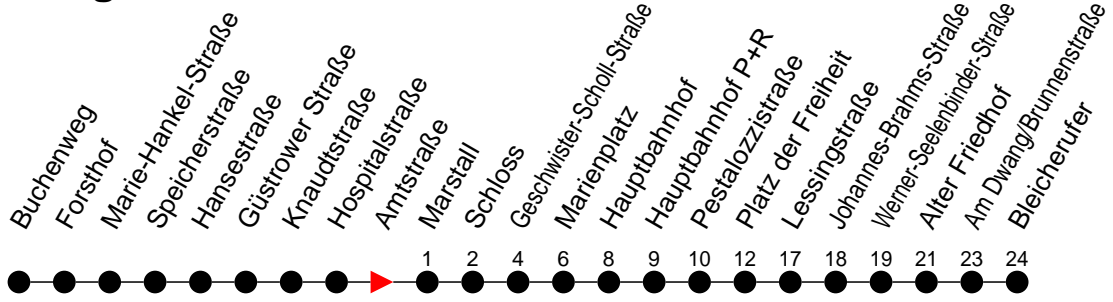

Richtung: Bleicherufer

Haltestellen
Fahrzeit in Min.

Montag bis Freitag

Std.	Minuten
3	
4	
5	19 56
6	18 48
7	17 47
8	18 48
9	18 48
10	18 48
11	18 48
12	18 48
13	18 48
14	17 47
15	17 47
16	17 47
17	18 48
18	18 48
19	18 48
20	31
21	11 51
22	31
23	11 51 [Ⓜ]
0	
1	
2	
3	

Ⓜ - fährt nur bis Hauptbahnhof