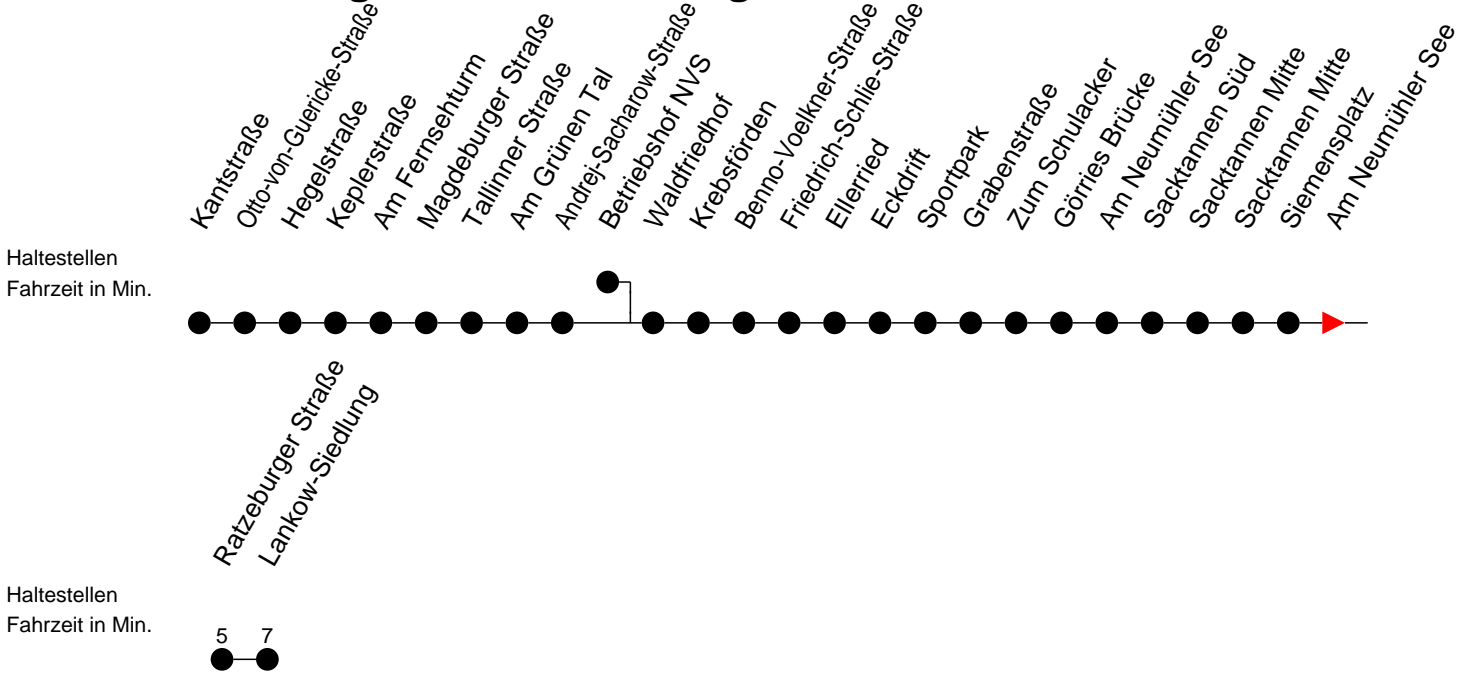

Richtung: Lankow-Siedlung

Montag bis Freitag

Std.	Minuten
5	41
6	47
7	22
13	45
14	15

Samstag

Std.	Minuten
5	
6	
7	
13	
14	

Sonn- und Feiertag

Std.	Minuten
5	
6	
7	
13	
14	