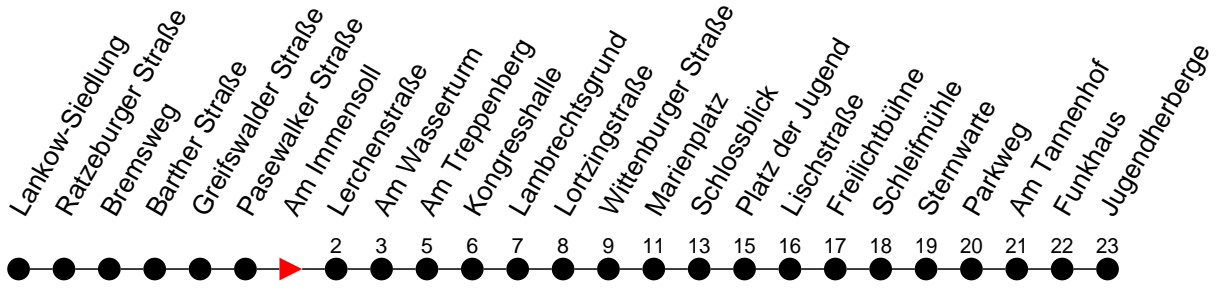

## Richtung: Jugendherberge

### Sonn- und Feiertag

Std.	Minuten
3	
4	
5	
6	43
7	
8	13
9	43
10	26
11	06 46
12	26
13	06 46
14	26
15	06 46
16	26
17	06 <sup>M</sup> 46
18	
19	06
20	44
21	
22	04
23	24 <sup>B</sup>
0	
1	
2	
3	

- (B)** - fährt ab Marienplatz weiter als Linie 19 zum Betriebshof NVS
- (M)** - fährt nur bis Marienplatz
- (S)** - verkehrt nur während der Schulzeit