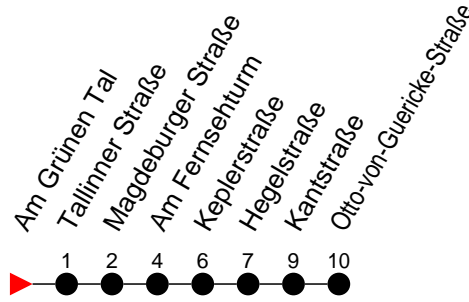

## Richtung: Otto-von-Guericke-Straße

Haltestellen  
Fahrzeit in Min.