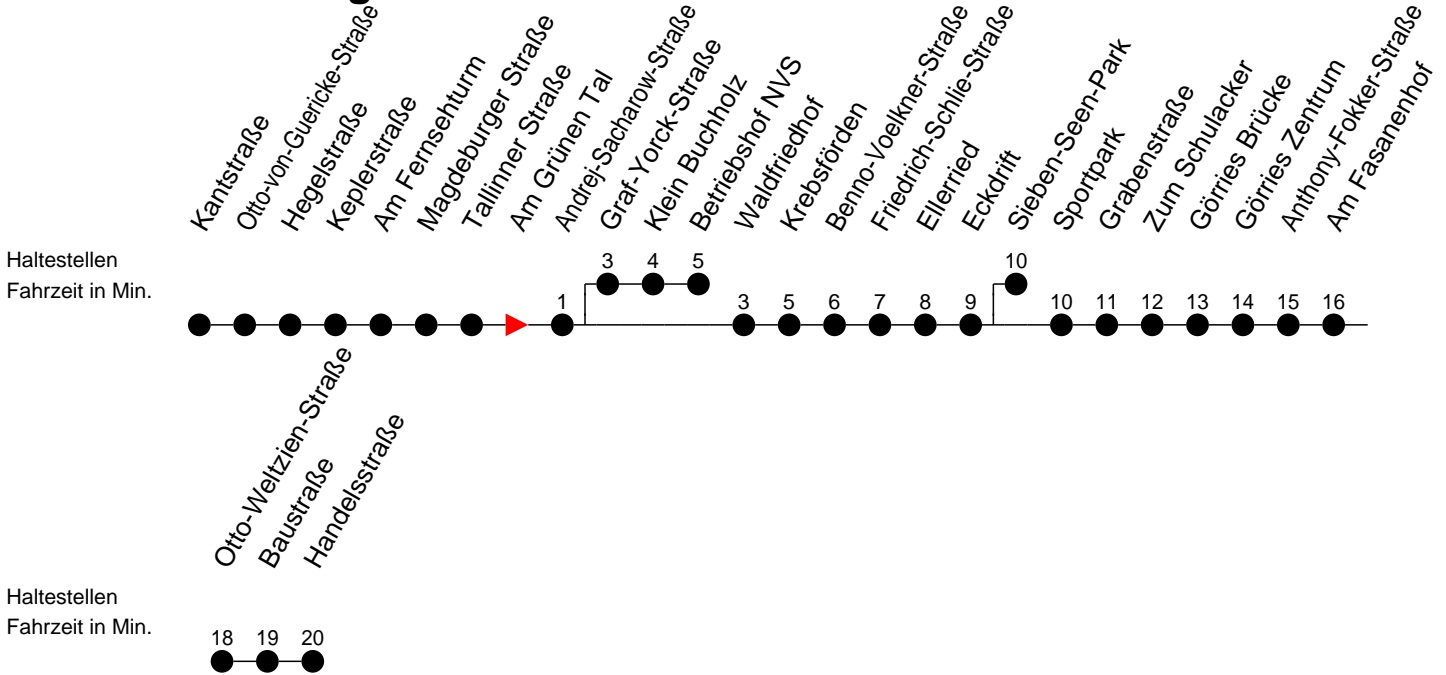

## Richtung: Betriebshof NVS / Görries

### Sonn- und Feiertag

Std.	Minuten
5	
6	
7	
8	
9	
10	
11	
12	
13	
14	
15	
16	
17	
18	
19	
20	
21	
22	

- ⓑ - fährt ab Andrej-Sacharow-Straße weiter zum Betriebshof NVS
- ⓐ - fährt ab Eckdrift weiter bis Sieben-Seen-Park