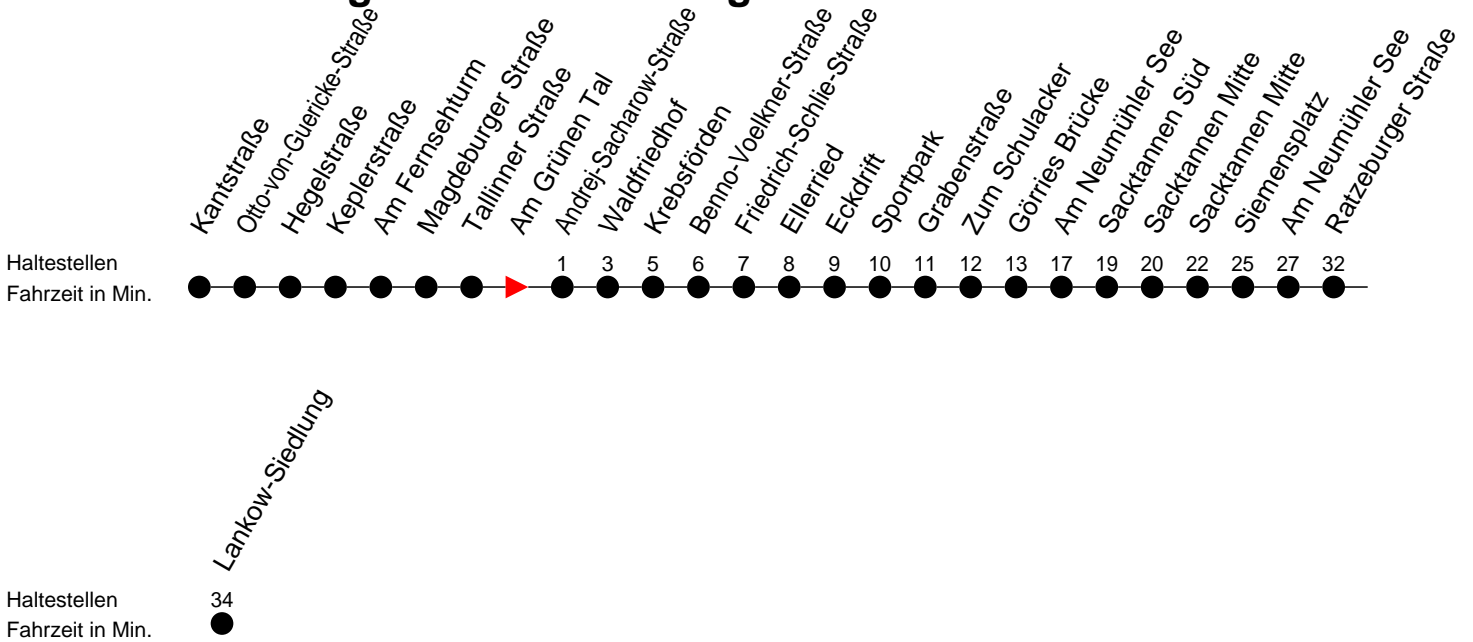

Richtung: Lankow-Siedlung

Montag bis Freitag

Std.	Minuten
5	15
6	20 55

Samstag

Std.	Minuten
5	
6	

Sonn- und Feiertag

Std.	Minuten
5	
6	