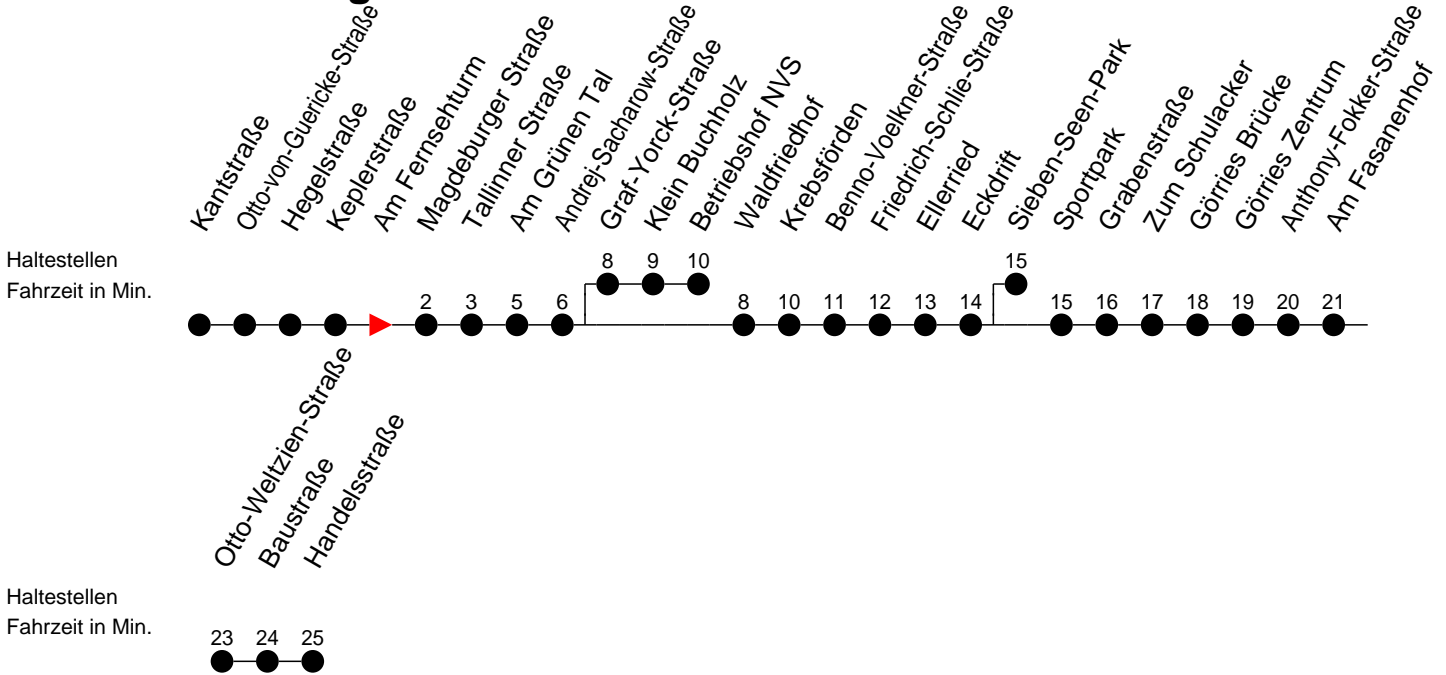

Richtung: Betriebshof NVS / Görries

Montag bis Freitag

Std.	Minuten
5	35
6	05 35
7	05 35
8	05 35 40 [ⓑ]
9	05 35
10	05 35
11	05 35
12	05 35
13	05 35
14	05 35 40 [ⓑ]
15	05 35 40 [ⓑ]
16	05 35
17	05 40 [ⓑ] 45
18	25
19	05 42
20	21 41 [ⓑ]
21	21 [ⓐ]
22	01 [ⓑ]

- ⓑ - fährt ab Andrej-Sacharow-Straße weiter zum Betriebshof NVS
- ⓐ - fährt ab Eckdrift weiter bis Sieben-Seen-Park