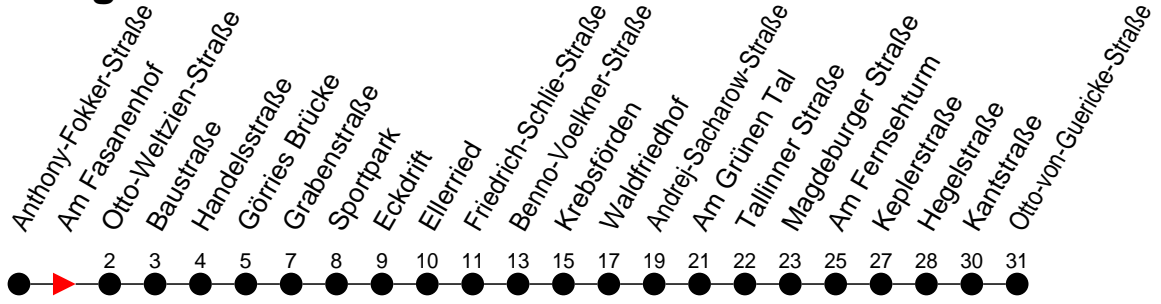

## Richtung: Otto-von-Guericke-Straße

Haltestellen  
Fahrzeit in Min.

### Montag bis Freitag

Std.	Minuten
3	
4	
5	56
6	26 56
7	26 59
8	29 59
9	29 59
10	29 59
11	29 59
12	29 59
13	29 59
14	29 59
15	29 59
16	29 59
17	29
18	06 46
19	26
20	03 41
21	
22	
23	
0	
1	
2	
3	