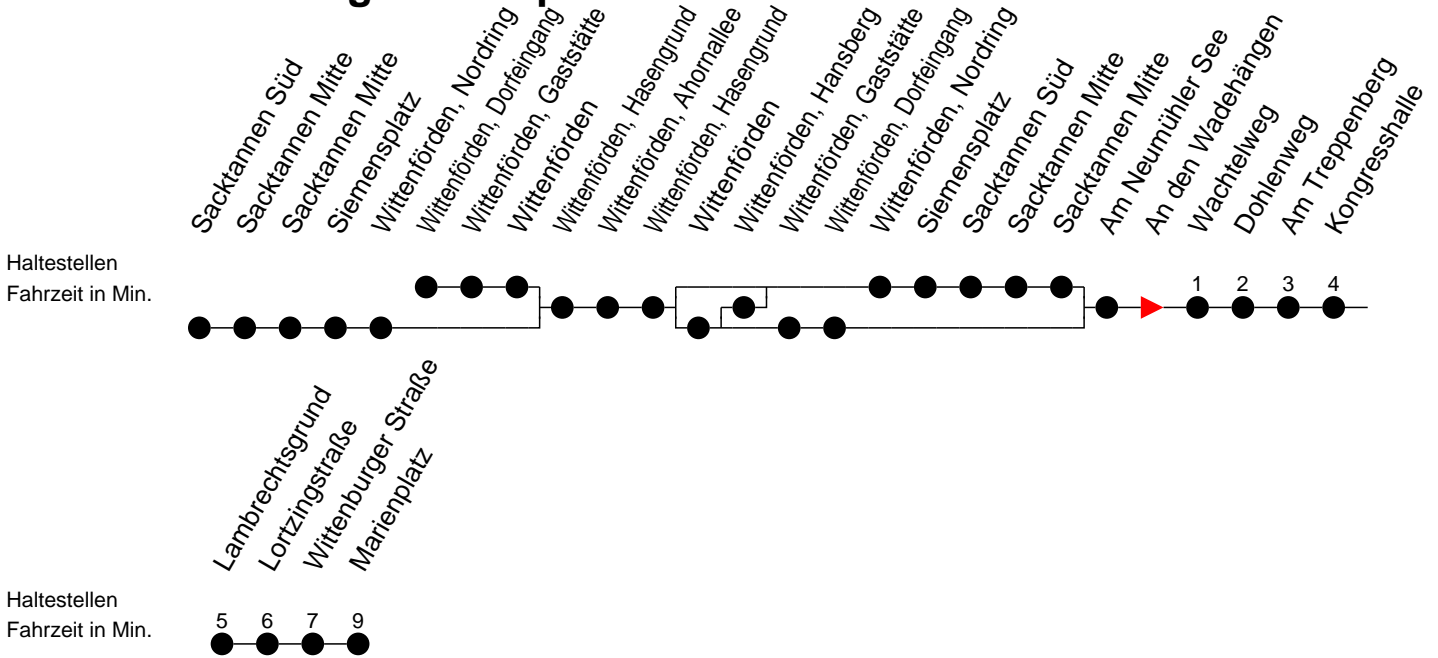

Richtung: Marienplatz

Montag bis Freitag

Std.	Minuten
5	43
6	03 36
7	01 36
8	06 36
9	06
10	06
11	06
12	06
13	51
14	36
15	06 36
16	06 36
17	06 [ⓑ] 36 [ⓑ]
18	39 [ⓑ]
19	51
20	56
22	21 [ⓑ]

Samstag

Std.	Minuten
5	
6	27
7	
8	
9	
10	10
11	
12	
13	
14	20 [ⓑ]
15	
16	
17	
18	20
19	
20	
22	21 [ⓑ]

Sonn- und Feiertag

Std.	Minuten
5	
6	27
7	
8	
9	
10	20
11	
12	
13	
14	20 [ⓑ]
15	
16	
17	
18	20
19	
20	
22	21 [ⓑ]

ⓑ - fährt ab Marienplatz weiter als Linie 19 zum Betriebshof NVS