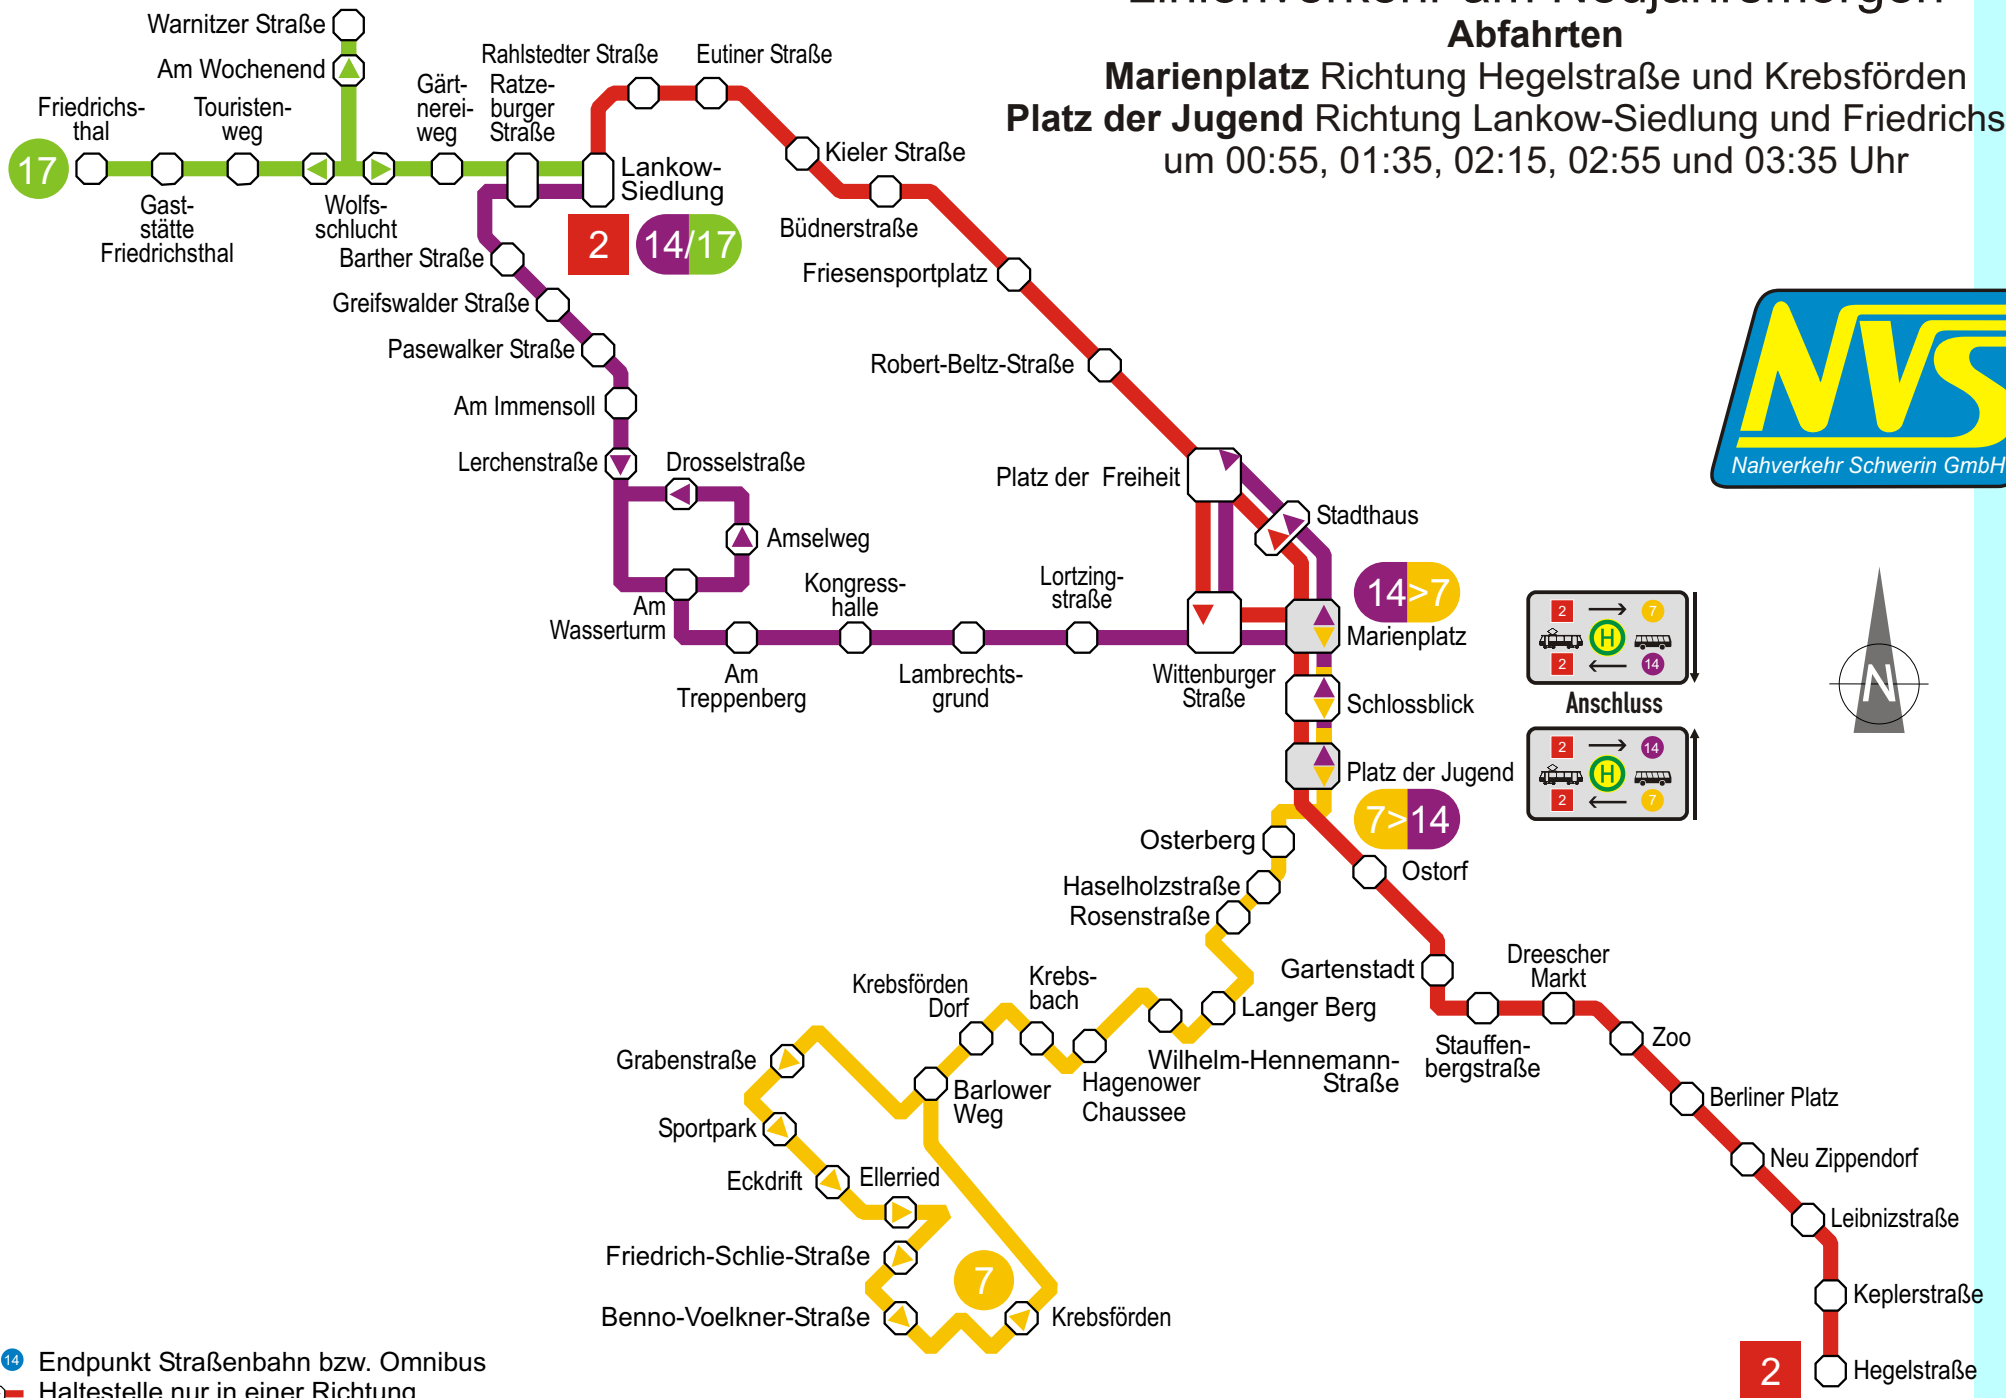

# Fahrplanänderungen in der Silvesternacht

<b>Linie</b>  <b>1</b>	<b>ab Kliniken</b>	23:26 Uhr entfällt
	<b>ab Platz der Jugend</b>	23:14 Uhr entfällt
<b>Linie</b>  <b>2</b>		geänderte Fahrten ab 22:45 Uhr (siehe Fahrplantabelle)
<b>Linie</b>  <b>4</b>	<b>ab Kliniken</b>	22:37 Uhr verkehrt nur bis Haselholz
	<b>ab Neu Pampow</b>	23:08 Uhr entfällt
<b>Linie</b>  <b>7</b>	<b>ab Hauptbahnhof P+R</b>	23:31 Uhr nach Krebsförden entfällt
	<b>ab Grabenstraße</b>	zusätzliche Fahrten am Neujahrsmorgen 22:49 Uhr verkehrt nur bis Krebsförden zusätzliche Fahrten am Neujahrsmorgen
<b>Linie</b>  <b>10</b>	<b>ab Buchenweg</b>	23:01 Uhr verkehrt nur bis Hauptbahnhof 23:41 Uhr entfällt
	<b>ab Bleicherufer</b>	23:11 Uhr entfällt
<b>Linie</b>  <b>13</b>	<b>ab Lankow-Siedlung</b>	23:18 Uhr zum Betriebshof NVS zusätzlich
<b>Linie</b>  <b>14</b>	<b>ab Lankow-Siedlung</b>	23:17 Uhr entfällt
	<b>ab Platz der Jugend</b>	zusätzliche Fahrten am Neujahrsmorgen
<b>Linie</b>  <b>17</b>	<b>ab Friedrichsthal</b>	zusätzliche Fahrten am Neujahrsmorgen
	<b>ab Lankow-Siedlung</b>	zusätzliche Fahrten am Neujahrsmorgen
<b>Linie</b>  <b>19</b>	<b>ab Hauptbahnhof</b>	23:17 Uhr nach Betriebshof NVS zusätzlich
	<b>ab Marienplatz</b>	23:57 Uhr nach Betriebshof NVS entfällt 23:33 Uhr entfällt

alle nicht genannten Linien verkehren laut Fahrplan

## Abfahrten

**Marienplatz** Richtung Hegelstraße und Krebsförden  
**Platz der Jugend** Richtung Lankow-Siedlung und Friedrichsthal  
 um 00:55, 01:35, 02:15, 02:55 und 03:35 Uhr

2 14 Endpunkt Straßenbahn bzw. Omnibus  
 —○— Haltestelle nur in einer Richtung

Ⓚ = an der Haltestelle Ludwigsluster Chaussee  
findet ein Wagentausch statt

17/14/7

Friedrichsthal - Lankow-Siedlung - Am Immensoll -  
 Marienplatz - Platz der Jugend - Krebsförden

17/14/7

**Silvesternacht (31. Dezember 2017/1. Januar 2018)**