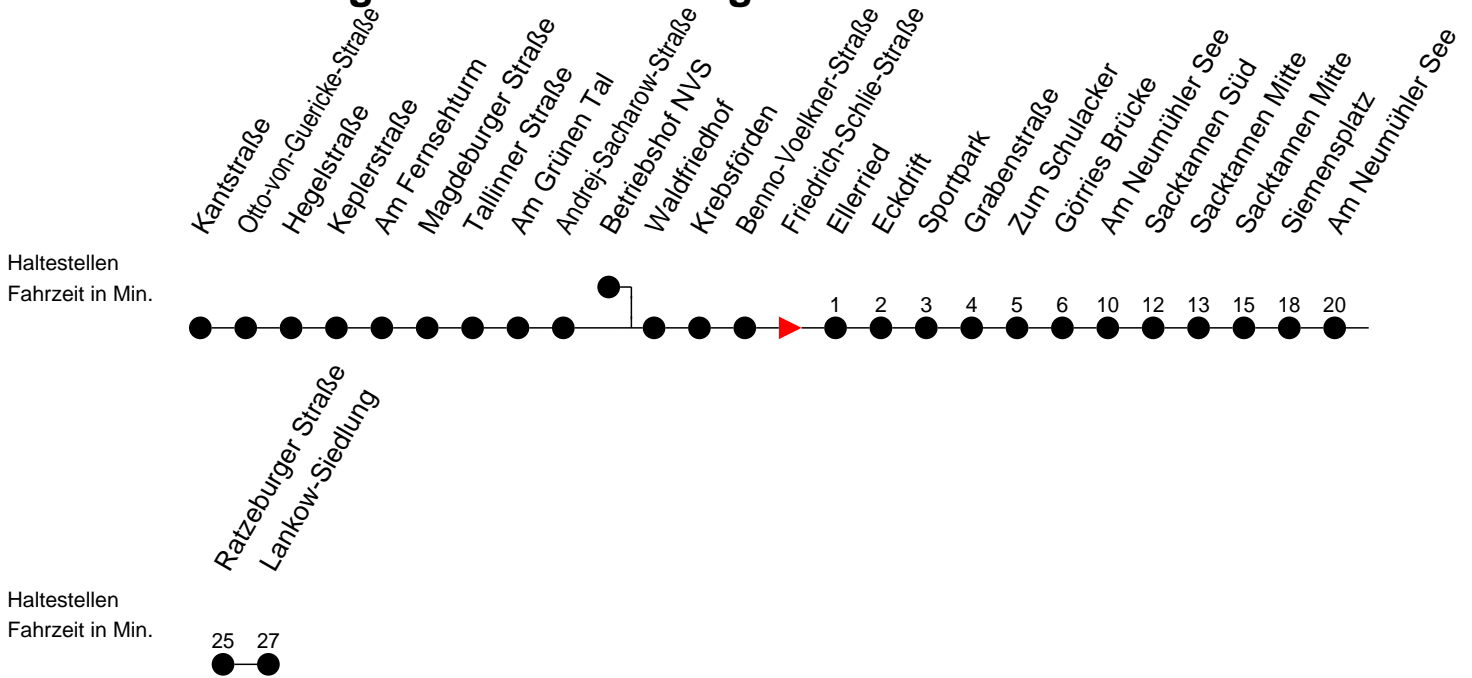

Richtung: Lankow-Siedlung

Montag bis Freitag

Std.	Minuten
5	23
6	27
7	02
13	23 53

Samstag

Std.	Minuten
5	
6	
7	
13	

Sonn- und Feiertag

Std.	Minuten
5	
6	
7	
13	