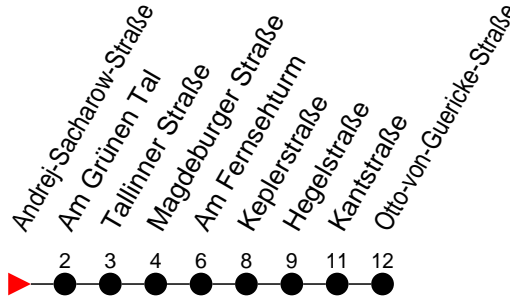

Richtung: Otto-von-Guericke-Straße

Haltestellen
Fahrzeit in Min.

Montag bis Freitag

Std.	Minuten
3	
4	56
5	16 50
6	00 11 45
7	15 45 54
8	18 28 48
9	18 48
10	18 48
11	18 48
12	18 48
13	18 48
14	18 38 48
15	18 28 48
16	18 48
17	18 48
18	28
19	05 45
20	22
21	00 47
22	
23	
0	
1	
2	
3	