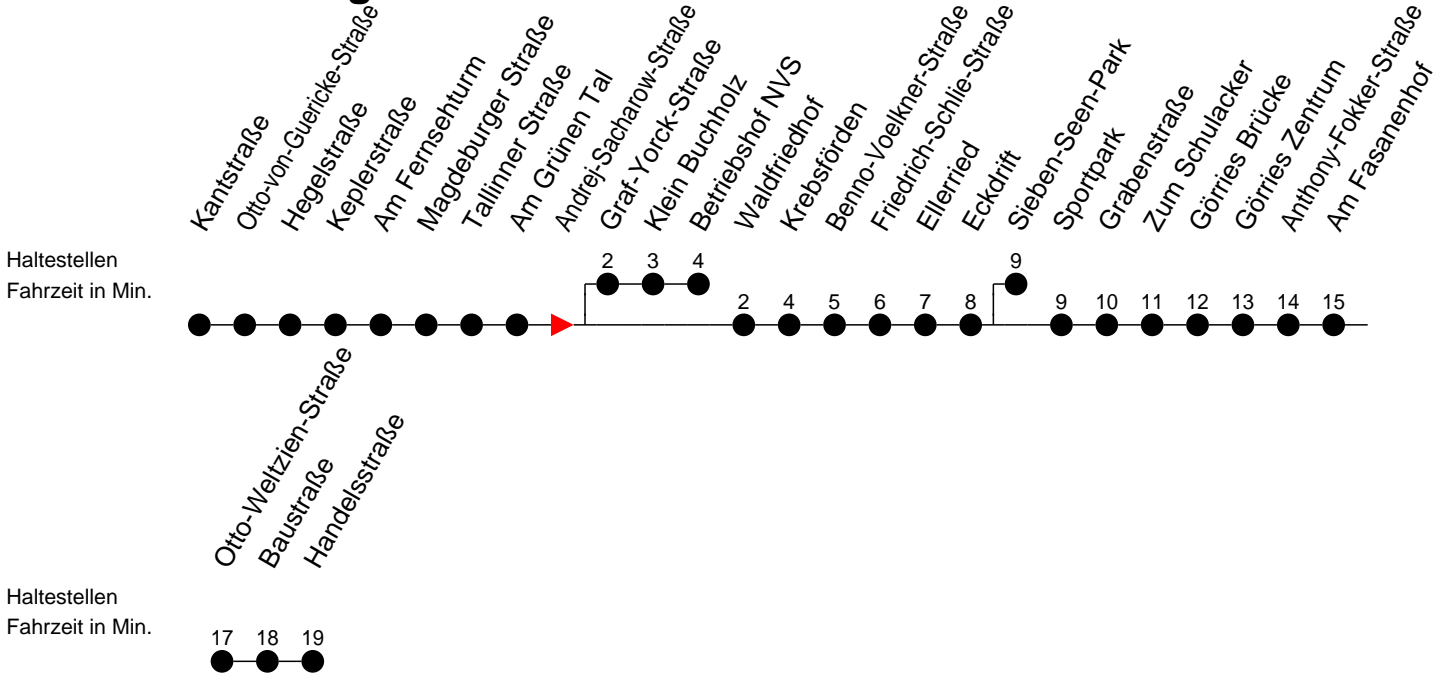

Richtung: Betriebshof NVS / Görries

Montag bis Freitag

Std.	Minuten
5	37
6	11 41
7	11 42
8	12 42 47 [ⓑ]
9	12 42
10	12 42
11	12 42
12	12 42
13	12 42
14	12 42 47 [ⓑ]
15	12 42 47 [ⓑ]
16	12 42
17	12 46 [ⓑ] 52
18	31
19	11 48
20	27 47 [ⓑ]
21	27 [ⓐ]
22	07 [ⓑ]

- ⓑ - fährt ab Andrej-Sacharow-Straße weiter zum Betriebshof NVS
- ⓐ - fährt ab Eckdrift weiter bis Sieben-Seen-Park