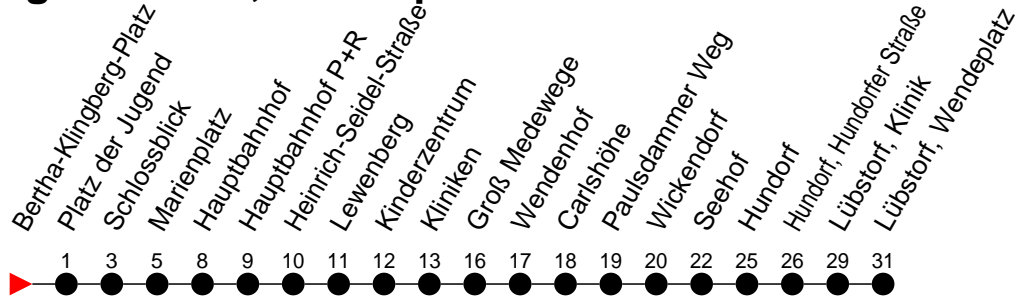

Richtung: Lübstorf, Wendepplatz

Haltestellen
Fahrzeit in Min.

Montag bis Freitag

Std.	Minuten
3	
4	
5	
6	
7	
8	
9	
10	
11	
12	
13	
14	
15	
16	
17	
18	
19	
20	
21	40
22	
23	
0	
1	
2	
3	

Samstag

Std.	Minuten
3	
4	
5	
6	
7	
8	
9	
10	
11	
12	
13	
14	
15	
16	
17	
18	
19	
20	
21	40
22	
23	
0	
1	
2	
3	