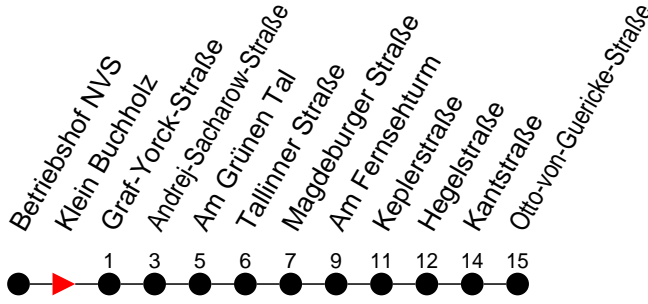

Richtung: Otto-von-Guericke-Straße

Haltestellen
Fahrzeit in Min.

Montag bis Freitag

Std.	Minuten
3	
4	54
5	14 48 58
6	
7	
8	
9	
10	
11	
12	
13	
14	
15	
16	
17	
18	
19	
20	
21	
22	
23	
0	
1	
2	
3	

Samstag

Std.	Minuten
3	
4	
5	25
6	
7	
8	
9	27 57
10	
11	52
12	
13	
14	
15	
16	
17	
18	
19	
20	
21	
22	
23	
0	
1	
2	
3	