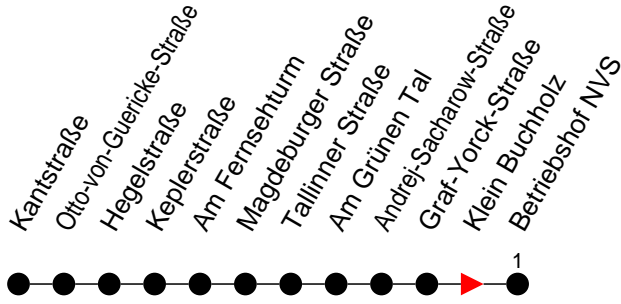

Richtung: Betriebshof NVS

Haltestellen
 Fahrzeit in Min.

Montag bis Freitag

Std.	Minuten
3	
4	
5	
6	
7	
8	50
9	
10	
11	
12	
13	
14	50
15	50
16	
17	49
18	
19	
20	50
21	
22	10
23	
0	
1	
2	
3	

Samstag

Std.	Minuten
3	
4	
5	
6	
7	
8	
9	
10	
11	
12	01
13	
14	
15	
16	
17	00
18	21
19	
20	49
21	
22	
23	
0	
1	
2	
3	