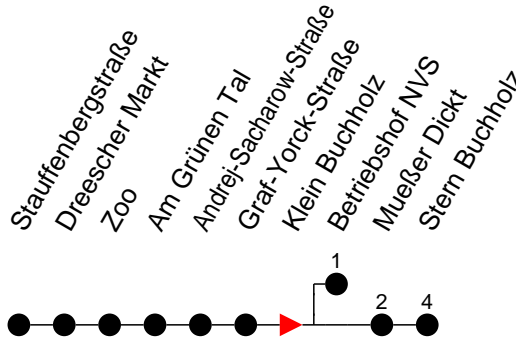

Richtung: Stern Buchholz

Haltestellen
Fahrzeit in Min.

Montag bis Freitag

Std.	Minuten
3	
4	
5	
6	33
7	
8	33
9	
10	33
11	
12	33
13	
14	03 33 [®]
15	33
16	33
17	48
18	
19	03 53 [®]
20	
21	
22	33 [®] 54 [®]
23	
0	
1	
2	
3	

- 5** - verkehrt nur Freitag
- 9** - verkehrt nur Montag bis Donnerstag
- ®** - fährt zum Betriebshof NVS