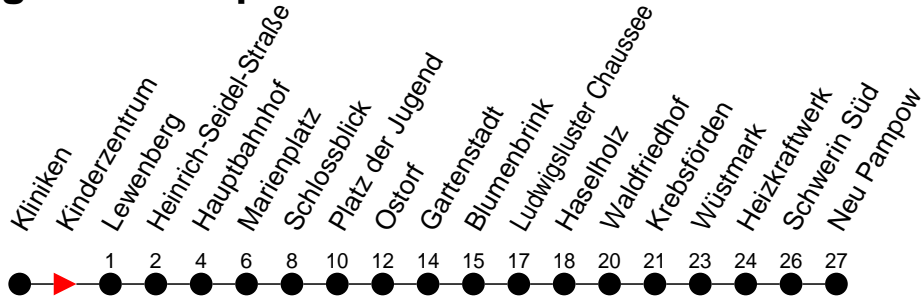

Richtung: Neu Pampow

Haltestellen
Fahrzeit in Min.

Montag bis Freitag

Std.	Minuten
3	
4	
5	10 30
6	11 41
7	11 41
8	11 41
9	11 41
10	11 41
11	11 41
12	11 41
13	11 41
14	11 41
15	11 41
16	11 41
17	11 41
18	10 20 ^H 50
19	30 58 ^H
20	38
21	38
22	38
23	
0	
1	
2	
3	

^H - Zug verkehrt nur bis Haselholz