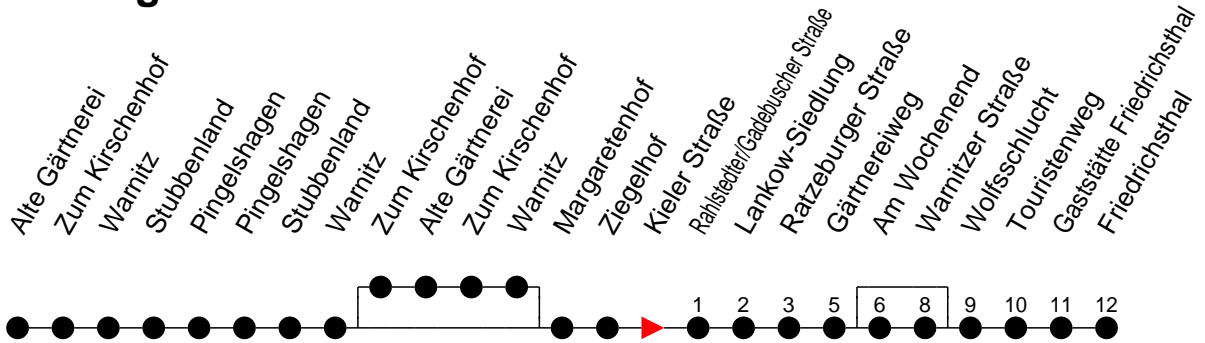

Richtung: Friedrichsthal

Montag bis Freitag

Std.	Minuten
3	
4	57 ^W
5	18 ^W 39 ^W
6	02 ^W 12 ^W 32 ^W 42 ^W
7	07 ^W 17 ^L 27 47 ^L 57
8	27 57
9	27 57
10	27 57
11	27 57
12	12 27 57
13	27 42 57
14	12 27 42 57
15	12 27 42 57
16	12 27 42 57
17	12 27 57
18	27
19	07 47
20	28
21	28
22	48
23	
0	
1	
2	
3	

- Ⓛ - fährt nur bis Lankow-Siedlung
- Ⓜ - hält NICHT Am Wochenende und Warnitzer Straße