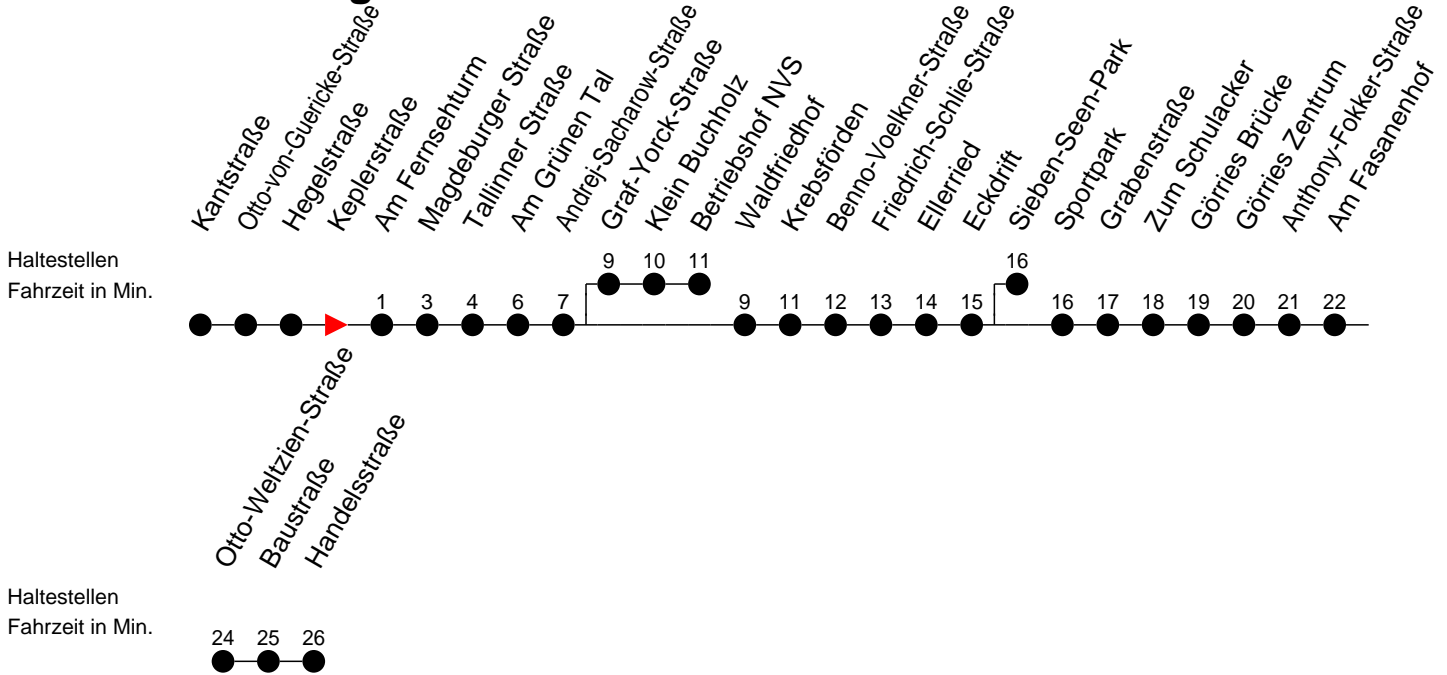

Richtung: Betriebshof NVS / Görries

Montag bis Freitag

Std.	Minuten
5	30
6	04 34
7	04 34
8	04 34 39 [ⓑ]
9	04 34
10	04 34
11	04 34
12	04 34
13	04 34
14	04 34 39 [ⓑ]
15	04 34 39 [ⓑ]
16	04 34
17	04 39 [ⓑ] 44
18	24
19	04 41
20	20 40 [ⓑ]
21	20 [ⓐ]
22	00 [ⓑ]

- ⓑ - fährt ab Andrej-Sacharow-Straße weiter zum Betriebshof NVS
- ⓐ - fährt ab Eckdrift weiter bis Sieben-Seen-Park