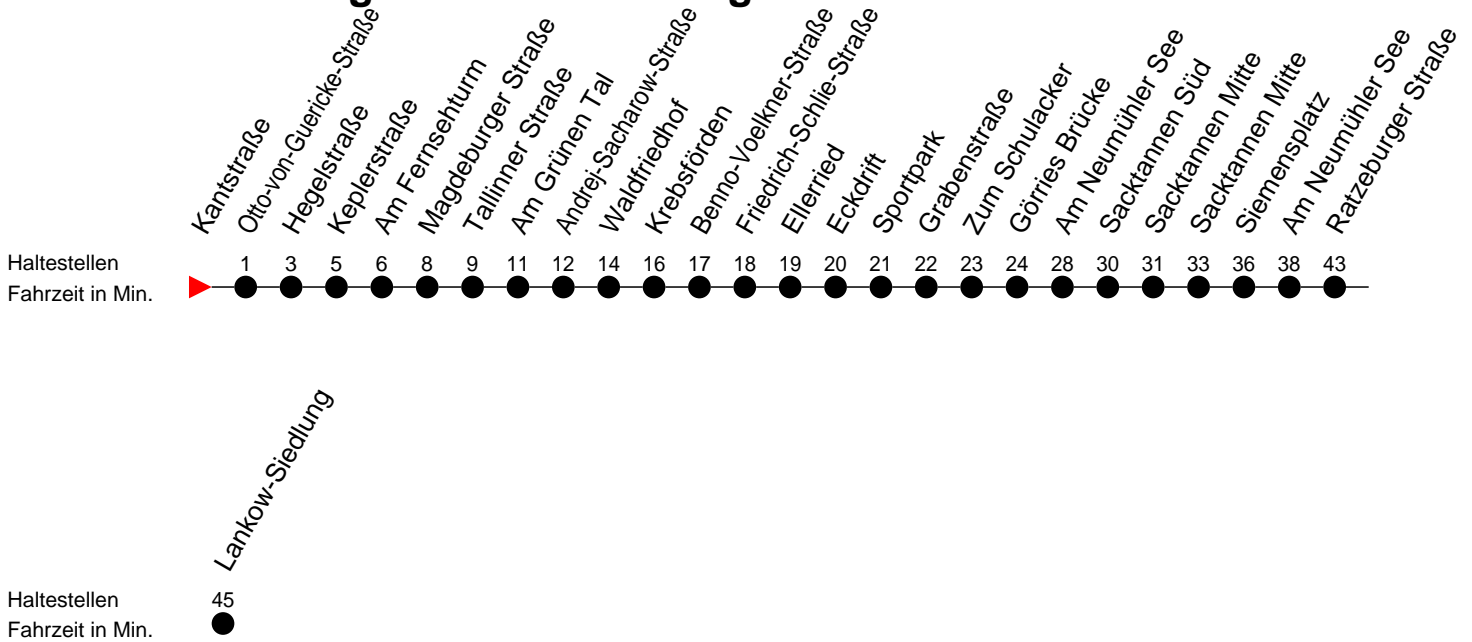

Richtung: Lankow-Siedlung

Montag bis Freitag

Std.	Minuten
5	05
6	09

Samstag

Std.	Minuten
5	
6	

Sonn- und Feiertag

Std.	Minuten
5	
6	