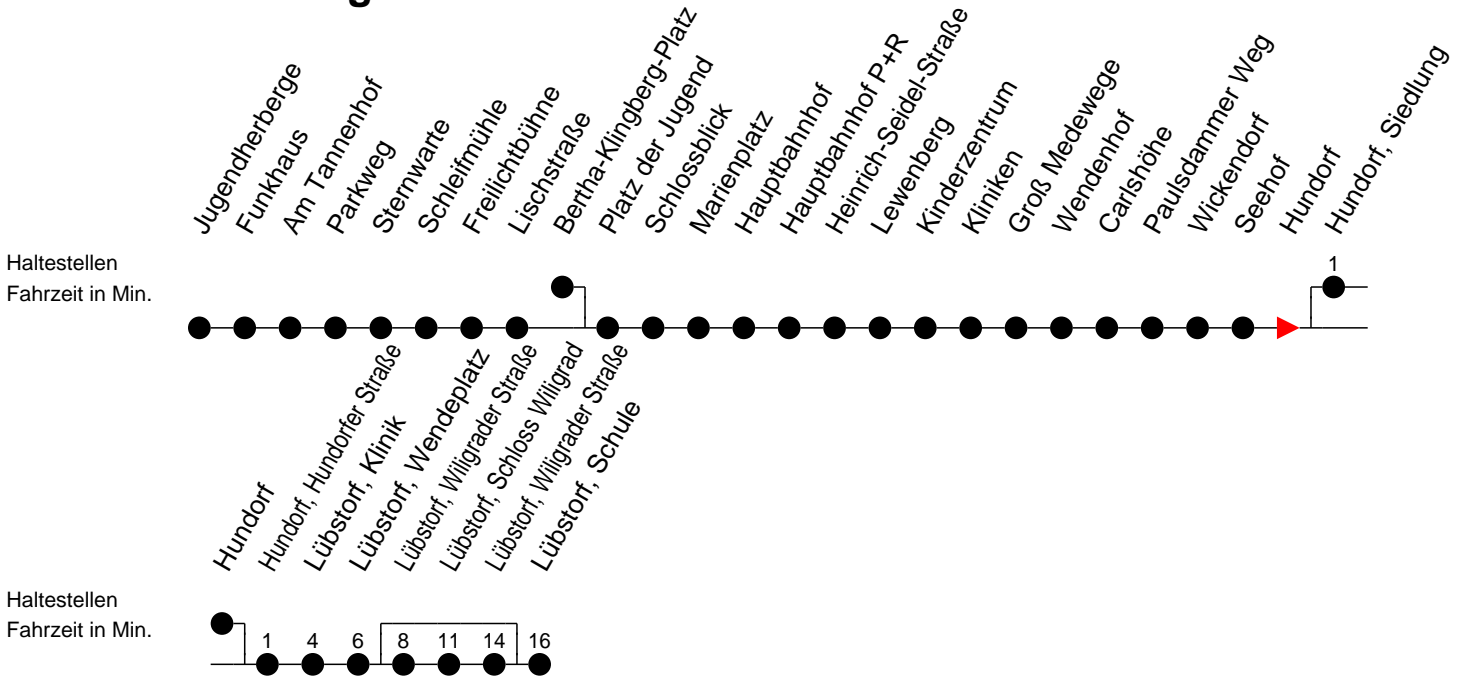

Richtung: Lübstorf

Montag bis Freitag

Std.	Minuten
5	52 [ⓑ]
6	12 [ⓑ] 40 [Ⓢ] 40 [ⓕ]
7	00 [Ⓢ] 00 [ⓕ]
9	09 [ⓑ]
10	
11	39 [Ⓢ] 39 [ⓕ]
12	
13	09 [Ⓢ] 09 [ⓕ]
14	09 [Ⓢ] 09 [ⓕ] 29 [Ⓢ]
15	09 [Ⓢ] 09 [ⓕ]
16	09 [Ⓢ] 09 [ⓕ] 29 [Ⓢ]
17	09 [ⓐ]
18	12 [ⓑ]
20	40 [ⓑ]
22	00 [ⓑ]

- Ⓐ - fährt bis Lübstorf, Schloss Wiligrad
- Ⓑ - fährt bis Lübstorf, Wendepplatz
- Ⓒ - fährt bis Lübstorf, Schule über Lübstorf, Schloss Wiligrad
- Ⓓ - fährt bis Lübstorf, Schule
- Ⓔ - fährt bis Lübstorf, Schule über Hundorf, Siedlung und Lübstorf, Schloss Wiligrad

- ⓕ - verkehrt nur während der Ferien
- Ⓢ - verkehrt nur während der Schulzeit