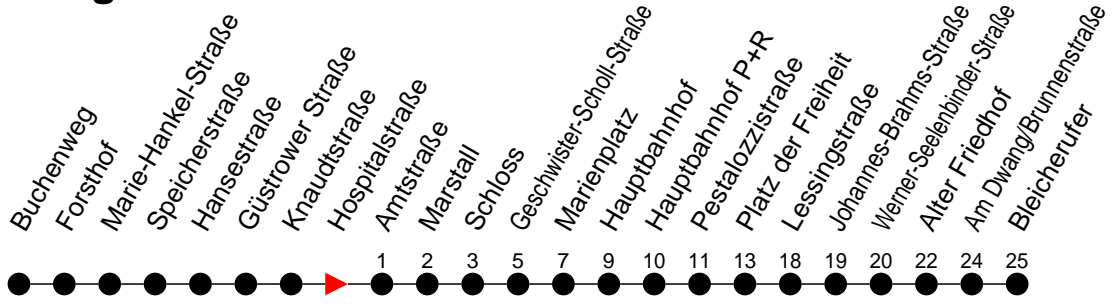

## Richtung: Bleicherufer

### Sonn- und Feiertag

Std.	Minuten
3	
4	
5	37
6	37
7	37
8	37
9	37
10	35
11	35
12	35
13	35
14	35
15	35
16	35
17	35
18	35
19	35
20	29
21	09 49
22	29
23	09 49 <sup>Ⓜ</sup>
0	
1	
2	
3	

Ⓜ - fährt nur bis Hauptbahnhof