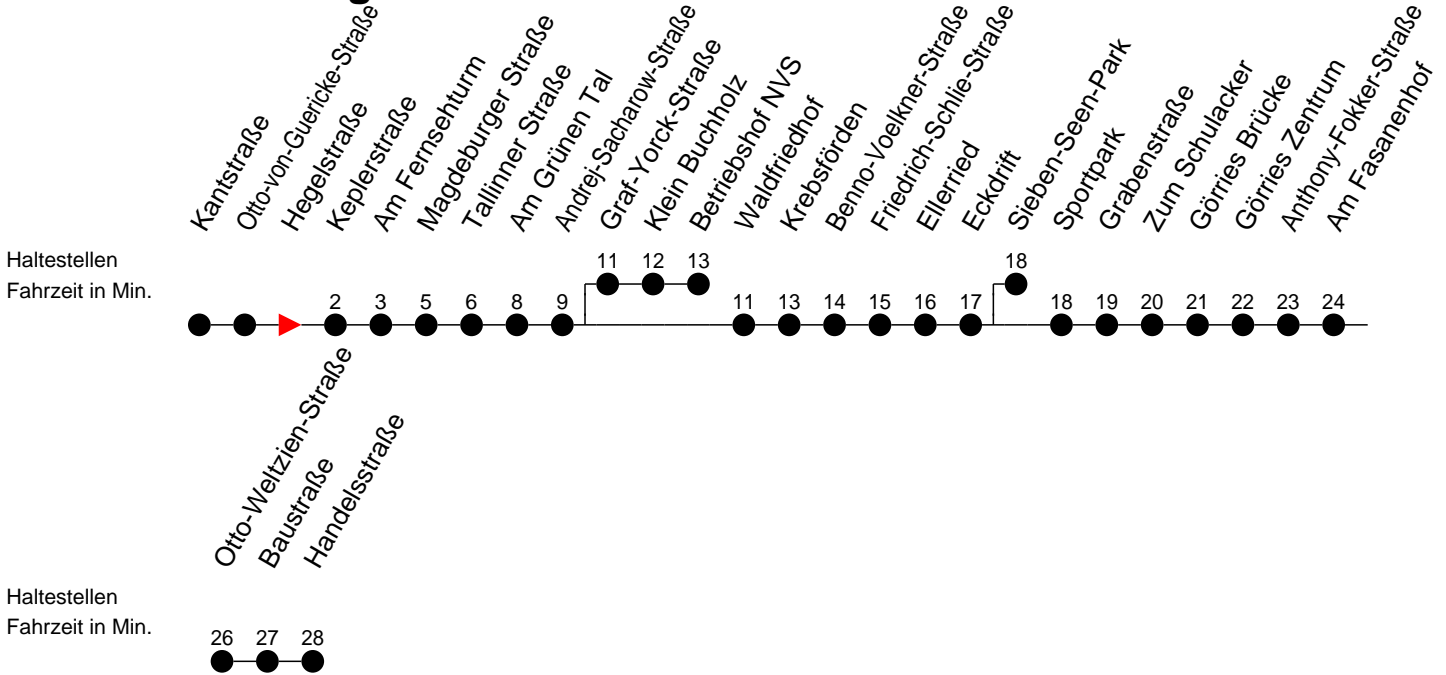

## Richtung: Betriebshof NVS / Görries

### Montag bis Freitag

Std.	Minuten
5	28
6	02 32
7	02 32
8	02 32 37 <sup>ⓑ</sup>
9	02 32
10	02 32
11	02 32
12	02 32
13	02 32
14	02 32 37 <sup>ⓑ</sup>
15	02 32 37 <sup>ⓑ</sup>
16	02 32
17	02 37 <sup>ⓑ</sup> 42
18	22
19	02 39
20	19 39 <sup>ⓑ</sup>
21	19 <sup>ⓐ</sup> 59 <sup>ⓑ</sup>

### Sonn- und Feiertag

Std.	Minuten
5	
6	
7	
8	
9	
10	
11	
12	
13	
14	
15	
16	
17	
18	
19	
20	
21	

- ⓑ - fährt ab Andrej-Sacharow-Straße weiter zum Betriebshof NVS
- ⓐ - fährt ab Eckdrift weiter bis Sieben-Seen-Park