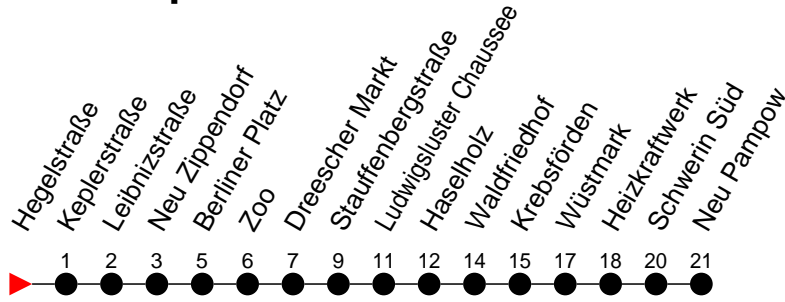

Richtung: Neu Pampow

Haltestellen
Fahrzeit in Min.

Montag bis Freitag

Std.	Minuten
3	
4	
5	
6	05 33
7	03 33
8	03 25 ^H
9	
10	
11	
12	
13	
14	03 33
15	03 33
16	03 25 ^B 33 ^H
17	03 25 ^H
18	
19	
20	
21	
22	
23	
0	
1	
2	
3	

- 5** - verkehrt nur Freitag
- 9** - verkehrt nur Montag bis Donnerstag
- H** - Zug verkehrt nur bis Haselholz