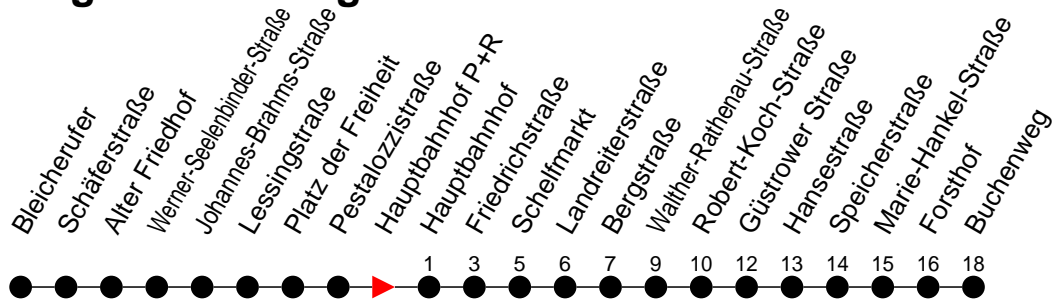

## Richtung: Buchenweg über Friedrichstraße

Haltestellen  
Fahrzeit in Min.

### Sonn- und Feiertag

Std.	Minuten
3	
4	
5	22
6	22
7	22
8	22
9	22
10	24
11	24
12	24
13	24
14	24
15	24
16	24
17	24
18	24
19	24
20	
21	
22	
23	
0	
1	
2	
3	

® - fährt nur bis Robert-Koch-Straße (Beschilderung Walther-Rathenau-Straße)