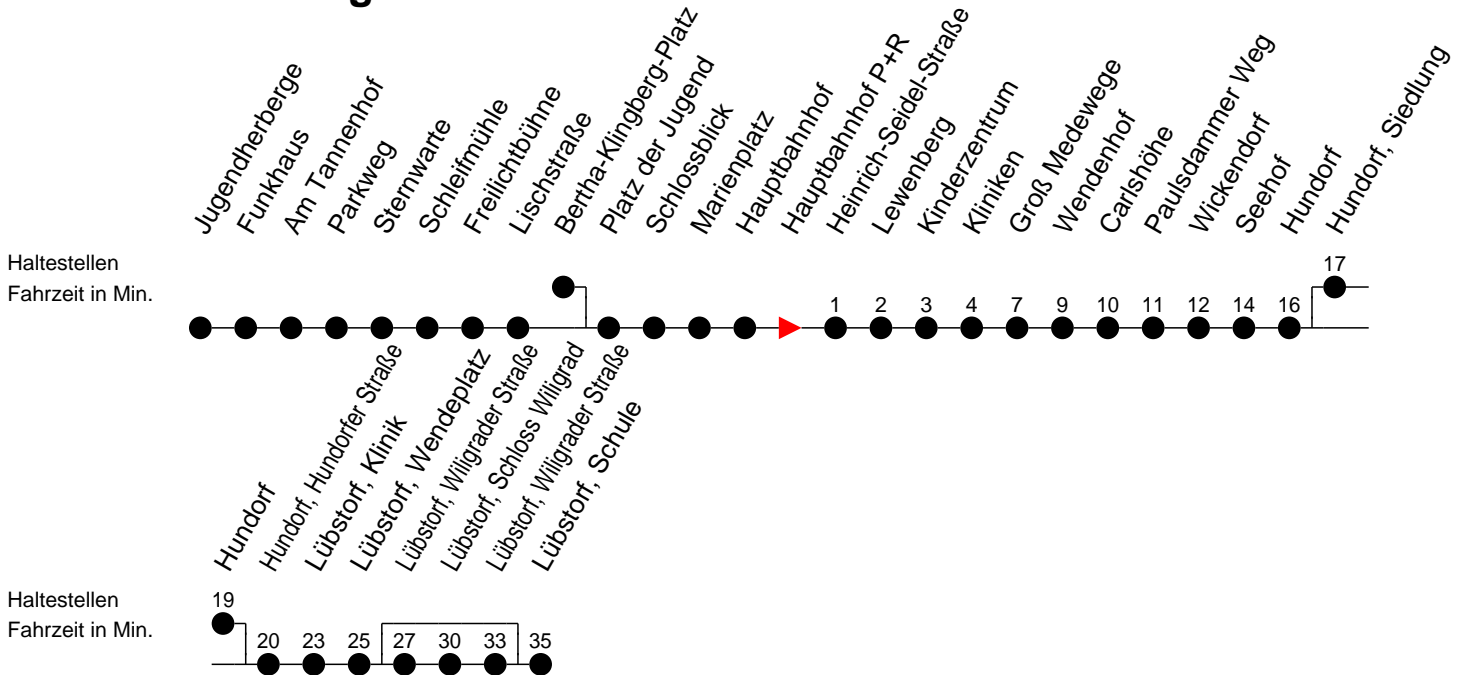

Richtung: Lübstorf

Montag bis Freitag

| Std. | Minuten |
|------|---|
| 5 | 06 ^W 36 ^B 56 ^B |
| 6 | 23 ^S _D 23 ^F _B 43 ^S _E 43 ^F _A |
| 7 | |
| 8 | 23 ^W 53 ^B |
| 9 | |
| 10 | 23 ^W |
| 11 | 23 ^S _D 23 ^F _B |
| 12 | 53 ^S _D 53 ^F _B |
| 13 | 53 ^S _C 53 ^F _A |
| 14 | 13 ^S _D 53 ^S _D 53 ^F _B |
| 15 | 53 ^S _D 53 ^F _B |
| 16 | 13 ^S _D 53 ^A |
| 17 | 56 ^B |
| 20 | 27 ^B |
| 21 | 47 ^B |

- (A) - fährt bis Lübstorf, Schloss Wiligrad
- (B) - fährt bis Lübstorf, Wendepplatz
- (C) - fährt bis Lübstorf, Schule über Lübstorf, Schloss Wiligrad
- (D) - fährt bis Lübstorf, Schule
- (E) - fährt bis Lübstorf, Schule über Hundorf, Siedlung und Lübstorf, Schloss Wiligrad

- (W) - fährt nur bis Paulsdammer Weg
- (F) - verkehrt nur während der Ferien
- (S) - verkehrt nur während der Schulzeit