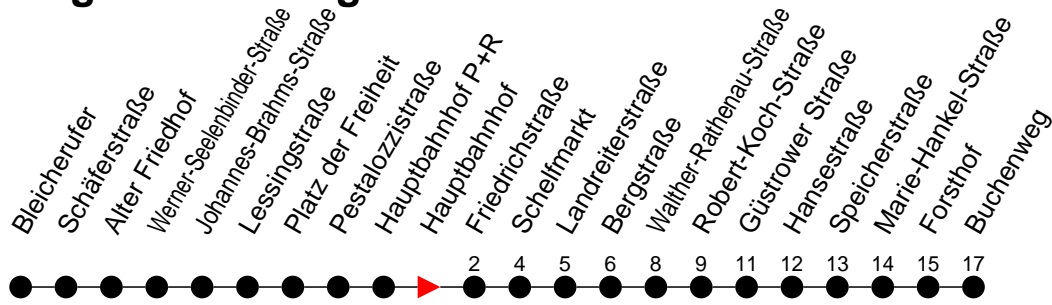

## Richtung: Buchenweg über Friedrichstraße

Haltestellen  
Fahrzeit in Min.

### Sonn- und Feiertag

Std.	Minuten
3	
4	
5	23
6	23
7	23
8	23
9	23
10	25
11	25
12	25
13	25
14	25
15	25
16	25
17	25
18	25
19	25
20	
21	
22	
23	
0	
1	
2	
3	

® - fährt nur bis Robert-Koch-Straße (Beschilderung Walther-Rathenau-Straße)