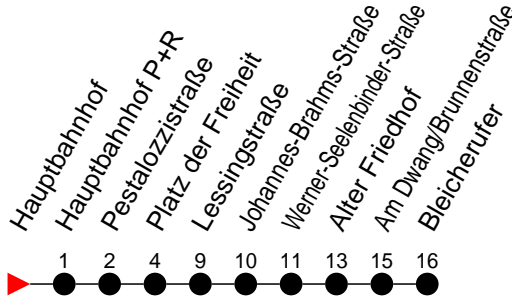

## Richtung: Bleicherufer

Haltestellen  
Fahrzeit in Min.

### Montag bis Freitag

Std.	Minuten
3	
4	
5	05 <sup>A</sup> 25 45 <sup>A</sup>
6	03 12 <sup>A</sup> 27 42 <sup>A</sup> 57
7	12 <sup>A</sup> 27 42 <sup>A</sup> 57
8	12 <sup>A</sup> 27 42 <sup>A</sup> 57
9	12 <sup>A</sup> 27 42 <sup>A</sup> 57
10	12 <sup>A</sup> 27 42 <sup>A</sup> 57
11	12 <sup>A</sup> 27 42 <sup>A</sup> 57
12	12 <sup>A</sup> 27 42 <sup>A</sup> 57
13	12 <sup>A</sup> 27 42 <sup>A</sup> 57
14	12 <sup>A</sup> 27 42 <sup>A</sup> 57
15	12 <sup>A</sup> 27 42 <sup>A</sup> 57
16	12 <sup>A</sup> 27 42 <sup>A</sup> 57
17	12 <sup>A</sup> 27 42 <sup>A</sup> 57
18	12 <sup>A</sup> 27 42 <sup>A</sup> 57
19	12 <sup>A</sup> 27 42 <sup>A</sup> 55
20	16 36
21	16 56
22	36
23	16
0	
1	
2	
3	

<sup>A</sup> - fährt nur bis Alter Friedhof