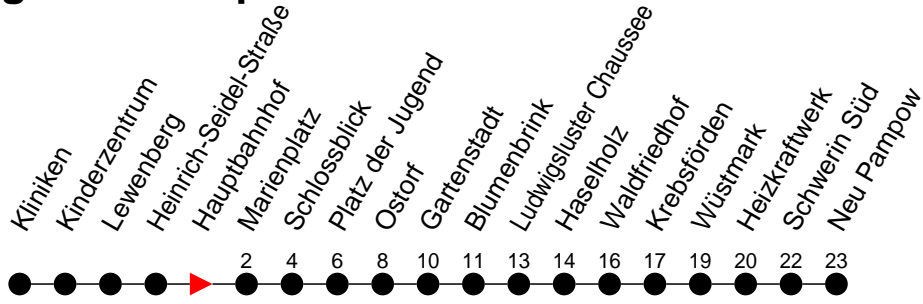

## Richtung: Neu Pampow

Haltestellen  
Fahrzeit in Min.

### Sonn- und Feiertag

Std.	Minuten
3	
4	
5	
6	53
7	53
8	53
9	
10	14
11	34
12	54
13	
14	14
15	34
16	54
17	
18	14
19	34
20	02 <sup>Ⓜ</sup> 42
21	42
22	42
23	
0	
1	
2	
3	

Ⓜ - Zug verkehrt nur bis Haselholz