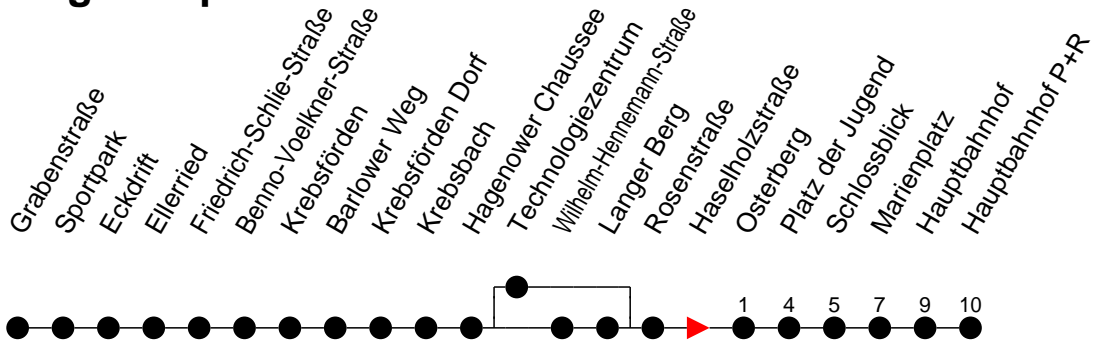

## Richtung: Hauptbahnhof P+R

Haltestellen  
Fahrzeit in Min.

Montag bis Freitag		Samstag		Sonn- und Feiertag	
Std.	Minuten	Std.	Minuten	Std.	Minuten
3		3		3	
4		4		4	
5	08 28 58	5	19	5	
6	23 49	6	04 49	6	49
7	04 19 34 49	7	19 49	7	49
8	04 19 34	8	19 49	8	49
9	04 32	9	19 53	9	38
10	02 32 59	10	23 57	10	53
11	32 59	11	27 57	11	53
12	32 59	12	27 57	12	53
13	34 46	13	27 57	13	53
14	04 16 34 46	14	27 57	14	53
15	04 16 34 46	15	27 57	15	53
16	04 16 34 46	16	27 57	16	53
17	04 16 34 46	17	27 57	17	53
18	04 16 34 44	18	27 53	18	53
19	14 44	19	50 <sup>Ⓚ</sup>	19	50 <sup>Ⓚ</sup>
20	10 <sup>Ⓚ</sup> 50 <sup>Ⓚ</sup>	20	50 <sup>Ⓚ</sup>	20	50 <sup>Ⓚ</sup>
21	50 <sup>Ⓚ</sup>	21	50 <sup>Ⓚ</sup>	21	50 <sup>Ⓚ</sup>
22		22		22	
23	10 <sup>Ⓚ</sup>	23	10 <sup>Ⓚ</sup>	23	10 <sup>Ⓚ</sup>
0		0		0	
1		1		1	
2		2		2	
3		3		3	

Ⓚ - fährt ab Platz der Jugend weiter als Linie 1 nach Kliniken