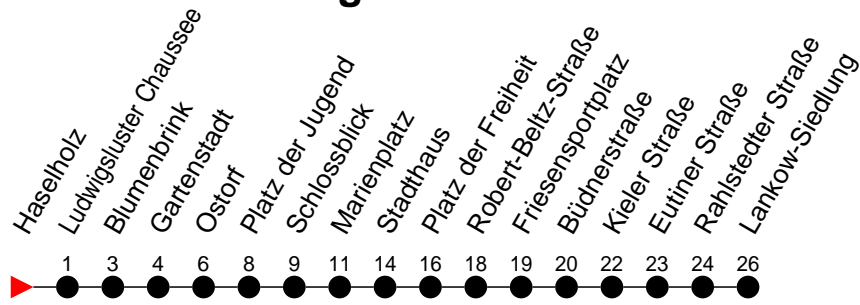

Richtung: Lankow-Siedlung

Haltestellen  
Fahrzeit in Min.

Montag bis Freitag

Std.	Minuten
3	
4	04 34
5	
6	
7	
8	
9	
10	
11	
12	
13	
14	
15	
16	
17	
18	
19	
20	
21	
22	
23	
0	
1	
2	
3	

Samstag

Std.	Minuten
3	
4	04
5	
6	
7	
8	49
9	
10	
11	
12	
13	
14	
15	
16	
17	
18	
19	
20	
21	
22	
23	
0	
1	
2	
3	