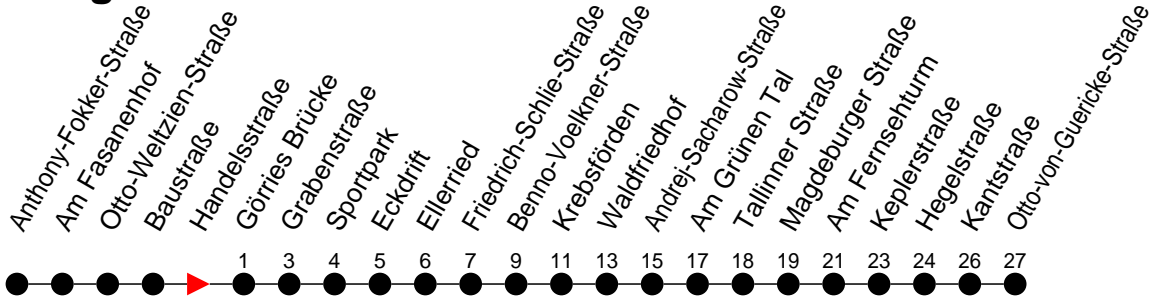

## Richtung: Otto-von-Guericke-Straße

Haltestellen  
Fahrzeit in Min.

### Montag bis Freitag

Std.	Minuten
3	
4	
5	57
6	31
7	01 31
8	04 34
9	04 34
10	04 34
11	04 34
12	04 34
13	04 34
14	04 34
15	04 34
16	04 34
17	04 34
18	14 51
19	31
20	08 44
21	
22	
23	
0	
1	
2	
3	