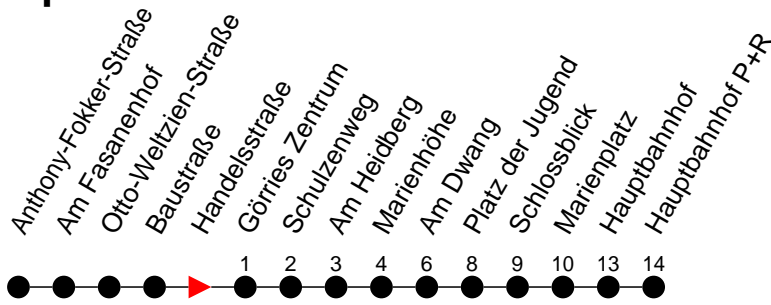

Richtung: Hauptbahnhof P+R

Haltestellen
Fahrzeit in Min.

Montag bis Freitag		Samstag		Sonn- und Feiertag	
Std.	Minuten	Std.	Minuten	Std.	Minuten
3		3		3	
4		4		4	
5	30	5		5	
6	05 39 59	6		6	
7	39	7	02	7	02
8	09 39	8	32	8	32
9	09 37	9		9	
10	37	10	56	10	56
11	37	11	56	11	56
12	37	12	56	12	56
13	37	13	56	13	56
14	39	14	56	14	56
15	09 39	15	56	15	56
16	09 39	16	56	16	56
17	09 39 ^L	17	56	17	56
18	18	18	56	18	56
19	03 46 ^K	19		19	
20	26 ^K	20	26 ^K	20	26 ^K
21	07 ^K	21	07 ^K	21	07 ^K
22	07 ^K	22	07 ^K	22	07 ^K
23		23		23	
0		0		0	
1		1		1	
2		2		2	
3		3		3	

- ^(K) - fährt ab Platz der Jugend weiter als Li. 1 > Kliniken
- ^(L) - fährt ab Platz der Jugend weiter als Li. 8 > Lübstorf, Wendepplatz