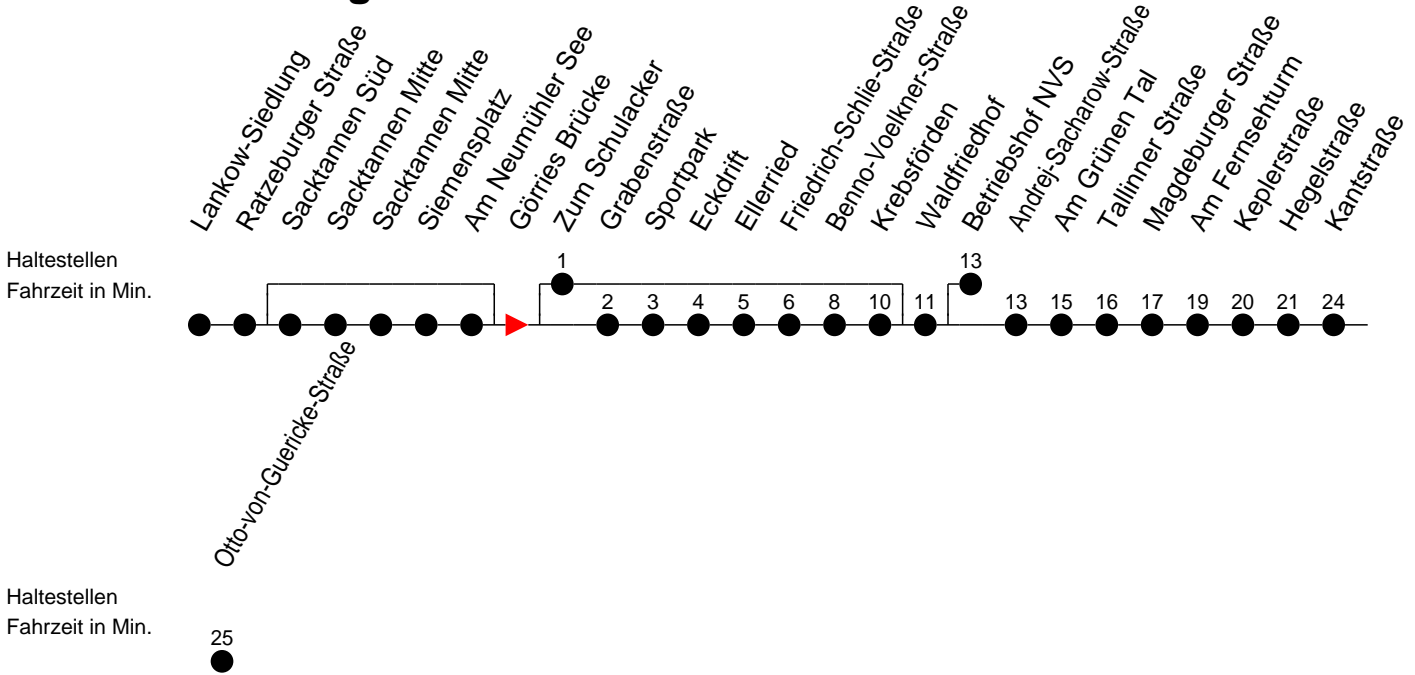

Richtung: Otto-von-Guericke-Straße

Montag bis Freitag

Std.	Minuten
7	04 [Ⓧ] 41 [Ⓧ] 44 [Ⓧ]
8	15 27 [Ⓧ]
14	25
15	15
17	46 [Ⓧ] 56 [Ⓧ]
20	23 [Ⓧ]
23	19 [Ⓧ]

Samstag

Std.	Minuten
7	
8	
14	
15	
17	
20	
23	59 [Ⓧ]

Sonn- und Feiertag

Std.	Minuten
7	
8	
14	
15	
17	
20	
23	19 [Ⓧ]

Ⓧ - Direktverkehr zum Betriebshof NVS (ohne Krebsförden)
F - verkehrt nur während der Ferien