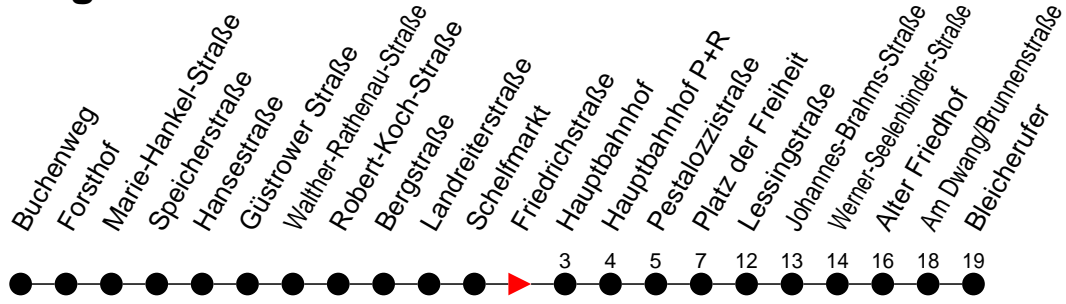

Richtung: Bleicherufer

Montag bis Freitag

Std.	Minuten
3	
4	
5	03 ^A 43 ^A
6	09 ^A 39 ^A
7	09 ^A 39 ^A
8	09 ^A 39 ^A
9	09 ^A 39 ^A
10	09 ^A 39 ^A
11	09 ^A 39 ^A
12	09 ^A 39 ^A
13	09 ^A 39 ^A
14	09 ^A 39 ^A
15	09 ^A 39 ^A
16	09 ^A 39 ^A
17	09 ^A 39 ^A
18	09 ^A 39 ^A
19	09 ^A 39 ^A
20	14
21	
22	
23	
0	
1	
2	
3	

^A - fährt nur bis Alter Friedhof