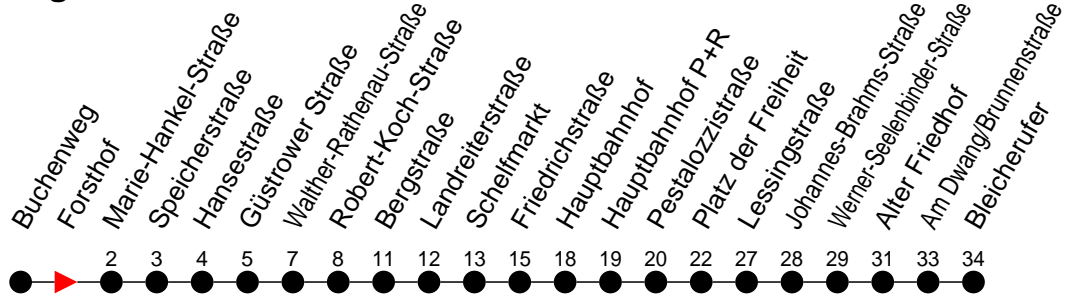

Richtung: Bleicherufer über Walther-Rathenau-Straße und Friedrichstraße

Haltestellen
Fahrzeit in Min.

Montag bis Freitag

Std.	Minuten
3	
4	52 [Ⓐ]
5	
6	
7	
8	
9	
10	
11	
12	
13	
14	
15	
16	
17	
18	
19	
20	02
21	
22	
23	
0	
1	
2	
3	

Samstag

Std.	Minuten
3	
4	
5	
6	01
7	01
8	01 58
9	58
10	58
11	58
12	58
13	58
14	58
15	58
16	58
17	58
18	58
19	
20	02
21	
22	
23	
0	
1	
2	
3	

Sonn- und Feiertag

Std.	Minuten
3	
4	
5	
6	01
7	01
8	01
9	01 58
10	58
11	58
12	58
13	58
14	58
15	58
16	58
17	58
18	58
19	
20	02
21	
22	
23	
0	
1	
2	
3	

Ⓐ - fährt nur bis Alter Friedhof