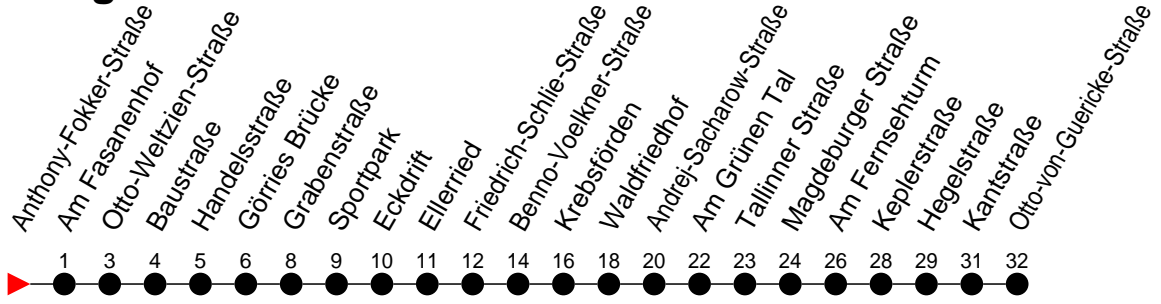

Richtung: Otto-von-Guericke-Straße

Haltestellen
Fahrzeit in Min.

Montag bis Freitag

Std.	Minuten
3	
4	
5	51
6	25 55
7	25 58
8	28 58
9	28 58
10	28 58
11	28 58
12	28 58
13	28 58
14	28 58
15	28 58
16	28 58
17	28
18	08 45
19	25
20	02 40
21	
22	
23	
0	
1	
2	
3	