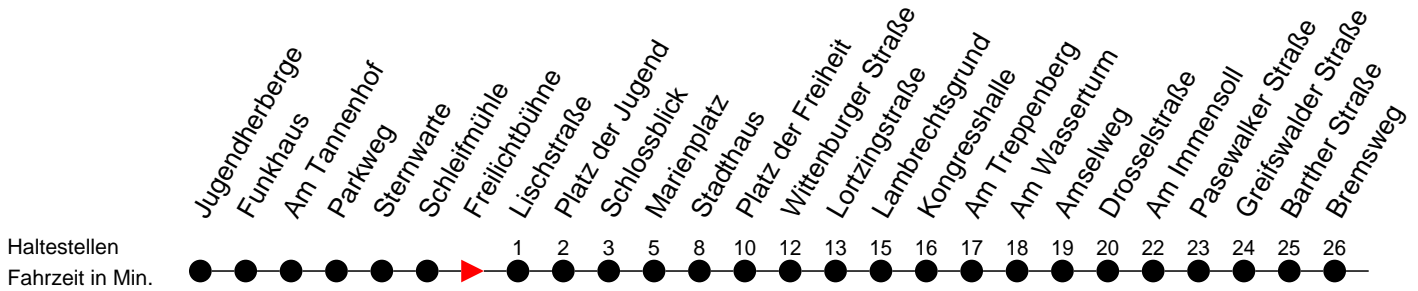

## Richtung: Lankow-Siedlung über Neumühle

Ratzeburger Straße  
Lankow-Siedlung

Haltestellen  
Fahrzeit in Min.