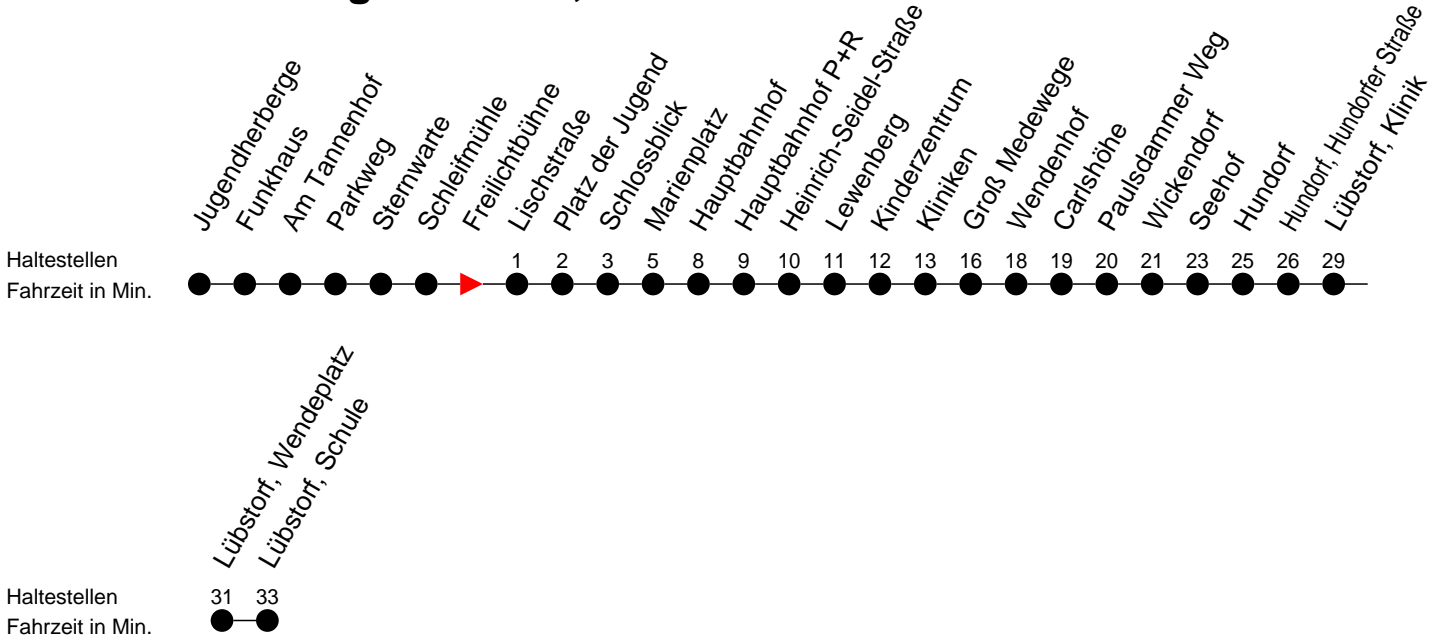

Richtung: Lübstorf, Schule

Montag bis Freitag (Schule)

Std.	Minuten
14	04
16	04

Samstag

Std.	Minuten
14	
16	

Sonn- und Feiertag

Std.	Minuten
14	
16	