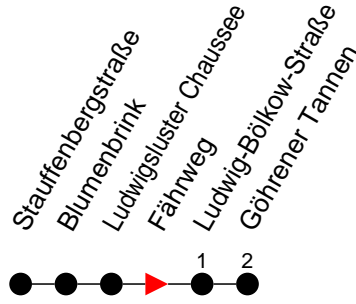

Richtung: Göhrener Tannen

Haltestellen
Fahrzeit in Min.

Montag bis Freitag

Std.	Minuten
3	
4	
5	32
6	
7	33
8	
9	
10	
11	
12	
13	33
14	10 33
15	
16	40
17	
18	
19	
20	
21	32
22	
23	
0	
1	
2	
3	

Samstag

Std.	Minuten
3	
4	
5	40
6	
7	
8	
9	
10	
11	
12	
13	33
14	
15	
16	
17	
18	
19	
20	
21	32
22	
23	
0	
1	
2	
3	