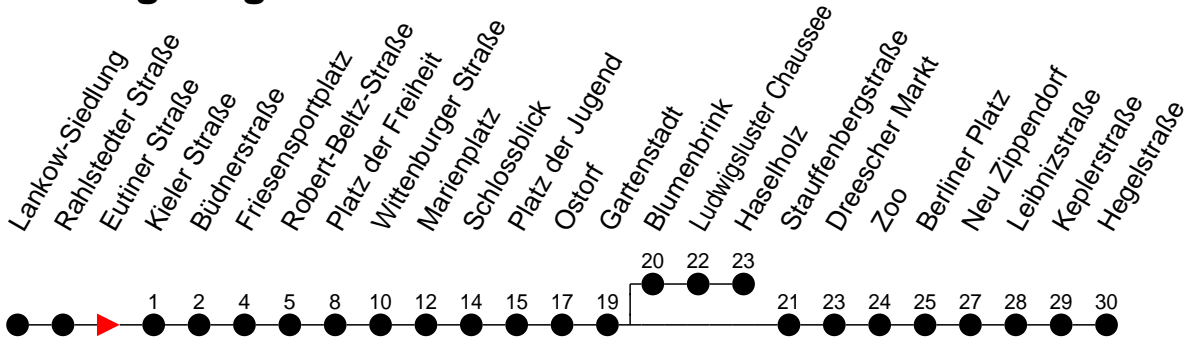

Richtung: Hegelstraße

Haltestellen
Fahrzeit in Min.

Montag bis Freitag

Std.	Minuten
3	
4	32
5	02 22 42
6	02 17 32 47
7	02 17 32 47
8	02 17 32 47
9	02 17 32 47
10	02 17 32 47
11	02 17 32 47
12	02 17 32 47
13	02 17 32 47
14	02 17 32 47
15	02 17 32 47
16	02 17 32 47
17	02 17 32 47
18	02 22 42
19	02 22 42
20	02 22 42
21	02 22 42
22	02 22 42
23	02 ^g 02 ^h 22 42 ^g
0	02
1	02
2	12
3	22

- 5** - verkehrt nur Freitag
- 9** - verkehrt nur Montag bis Donnerstag
- (H)** - Zug verkehrt ab Gartenstadt in Richtung Haselholz