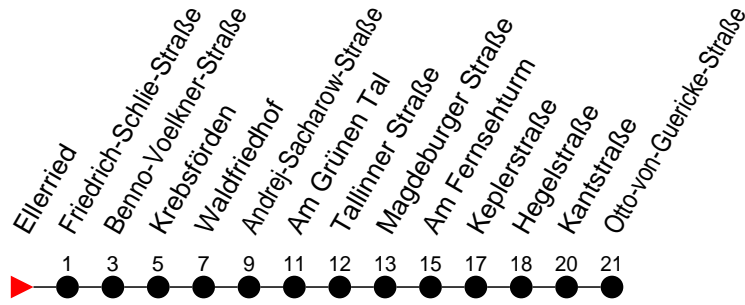

Richtung: Otto-von-Guericke-Straße

Haltestellen
Fahrzeit in Min.

Montag bis Freitag

Std.	Minuten
3	
4	
5	
6	03 37
7	07 37 46
8	10 20 40
9	10 40
10	10 40
11	10 40
12	10 40
13	10 40
14	10 30 40
15	10 20 40
16	10 40
17	10 40
18	20 57
19	37
20	14 53
21	40
22	
23	
0	
1	
2	
3	