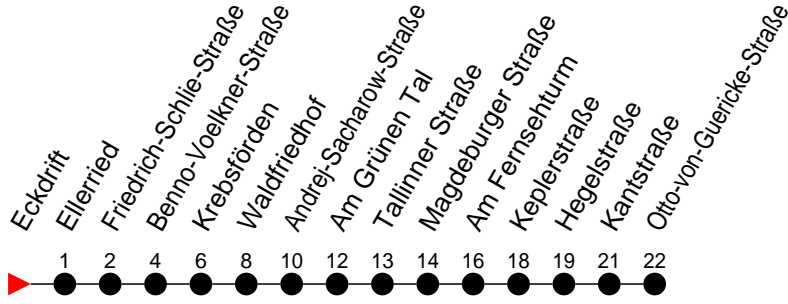

Richtung: Otto-von-Guericke-Straße

Haltestellen
Fahrzeit in Min.

Montag bis Freitag

Std.	Minuten
3	
4	
5	
6	02 36
7	06 36 45
8	09 19 39
9	09 39
10	09 39
11	09 39
12	09 39
13	09 39
14	09 29 39
15	09 19 39
16	09 39
17	09 39
18	19 56
19	36
20	13 52
21	39
22	
23	
0	
1	
2	
3	