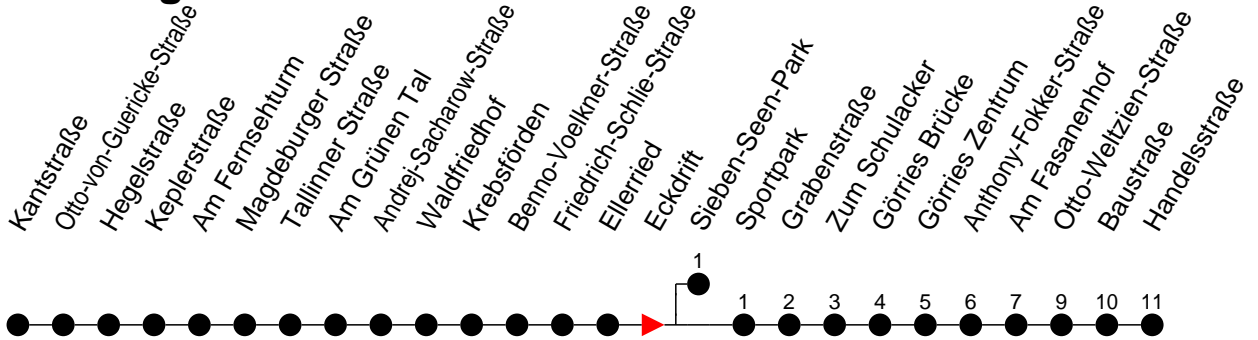

Richtung: Görries

Montag bis Freitag

Std.	Minuten
3	
4	
5	45
6	19 49
7	19 50
8	20 50
9	20 50
10	20 50
11	20 50
12	20 50
13	20 50
14	20 50
15	20 50
16	20 50
17	20
18	00 39
19	19 56
20	34
21	34 [Ⓢ]
22	
23	
0	
1	
2	
3	

Ⓢ - fährt ab Eckdrift weiter bis Sieben-Seen-Park