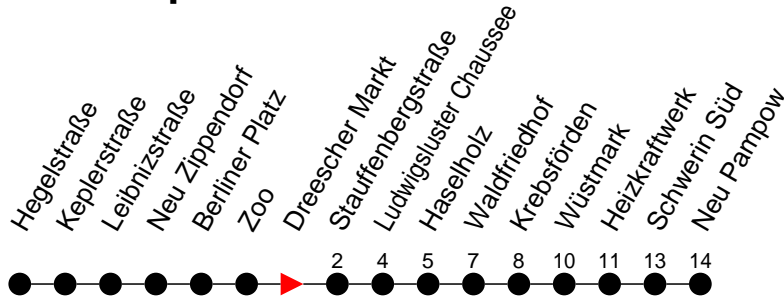

## Richtung: Neu Pampow

Haltestellen  
Fahrzeit in Min.

### Sonn- und Feiertag

Std.	Minuten
3	
4	
5	
6	
7	
8	
9	
10	
11	
12	
13	
14	
15	
16	
17	
18	
19	
20	
21	
22	
23	
0	
1	
2	
3	

- 5** - verkehrt nur Freitag
- 9** - verkehrt nur Montag bis Donnerstag
- H** - Zug verkehrt nur bis Haselholz